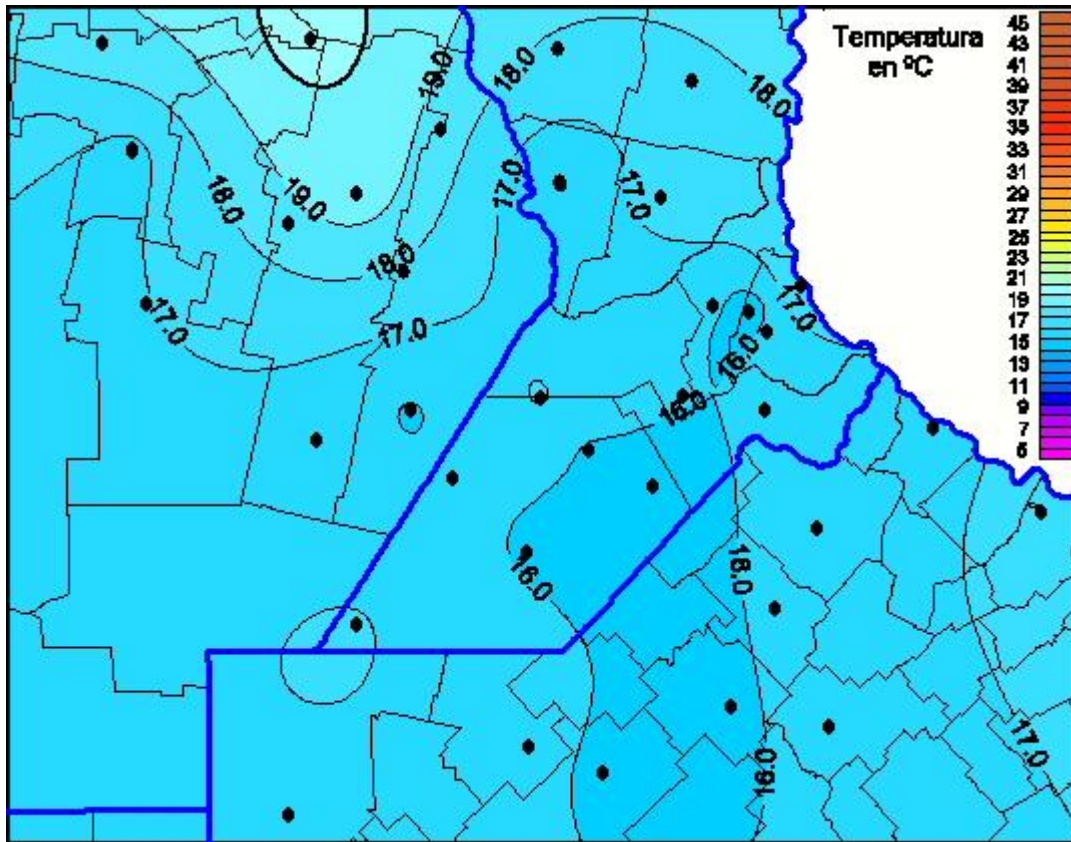

Temperaturas Máximas

Mapa de temperaturas máximas de las últimas 24 horas.
(Desde las 8:00AM hasta las 8:00AM). Se actualiza a las 10:00hs.