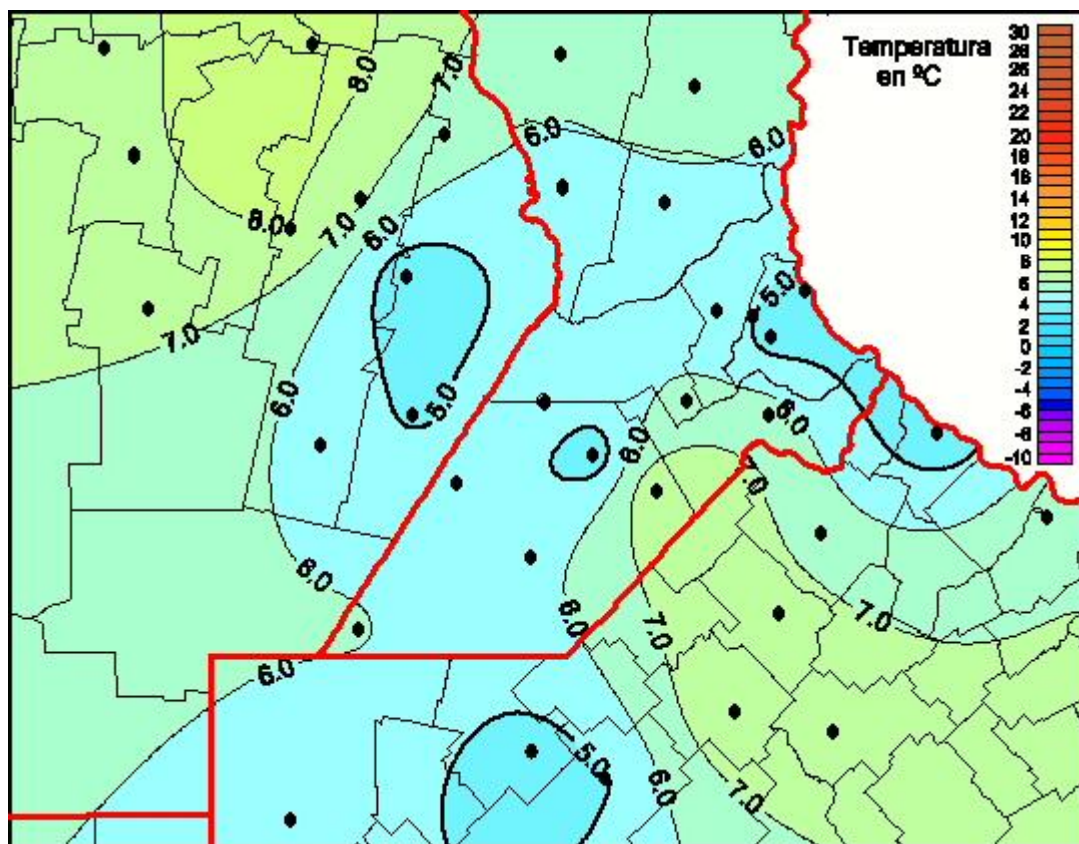

Temperaturas Mínimas

Mapa de temperaturas mínimas de las las últimas 24 horas.
(Desde las 8:00AM hasta las 8:00AM). Se actualiza a las 10:00hs.