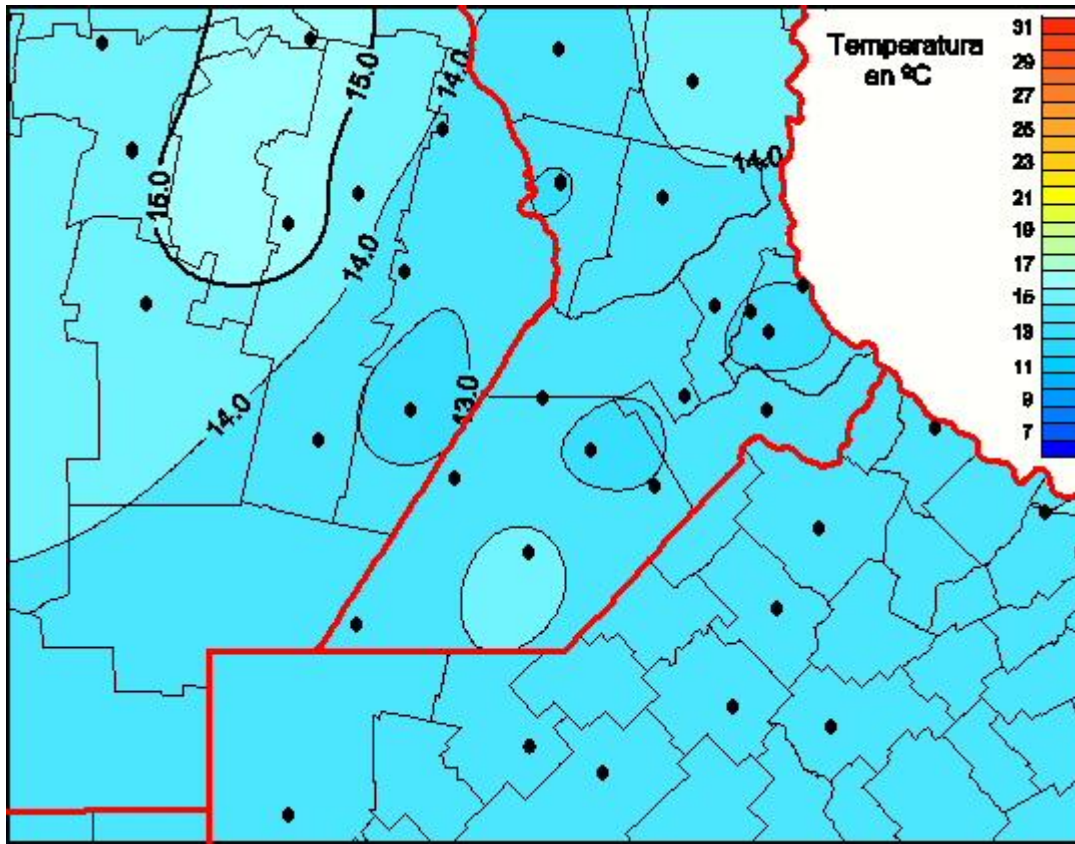

# Temperaturas Medias

Mapa de temperaturas medias de las las últimas 24 horas.  
(Desde las 8:00AM hasta las 8:00AM). Se actualiza a las 10:00hs.