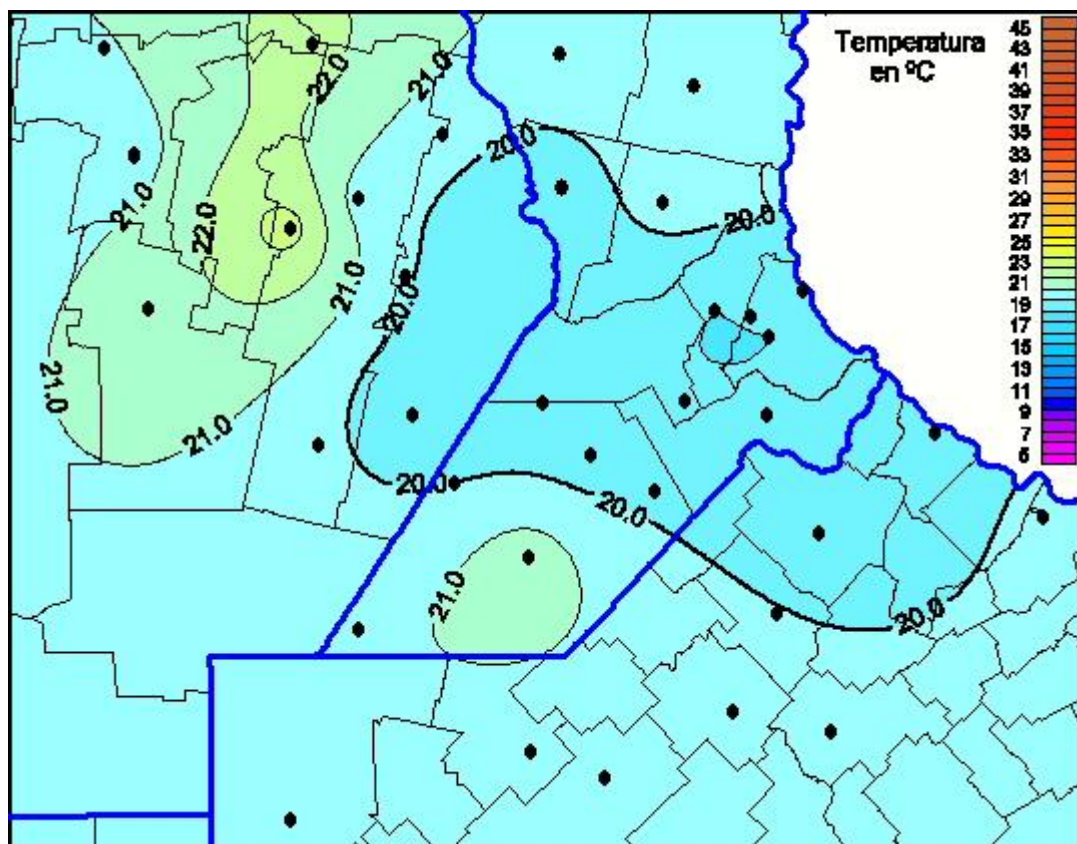

## Temperaturas Máximas

Mapa de temperaturas máximas de las últimas 24 horas.  
(Desde las 8:00AM hasta las 8:00AM). Se actualiza a las 10:00hs.