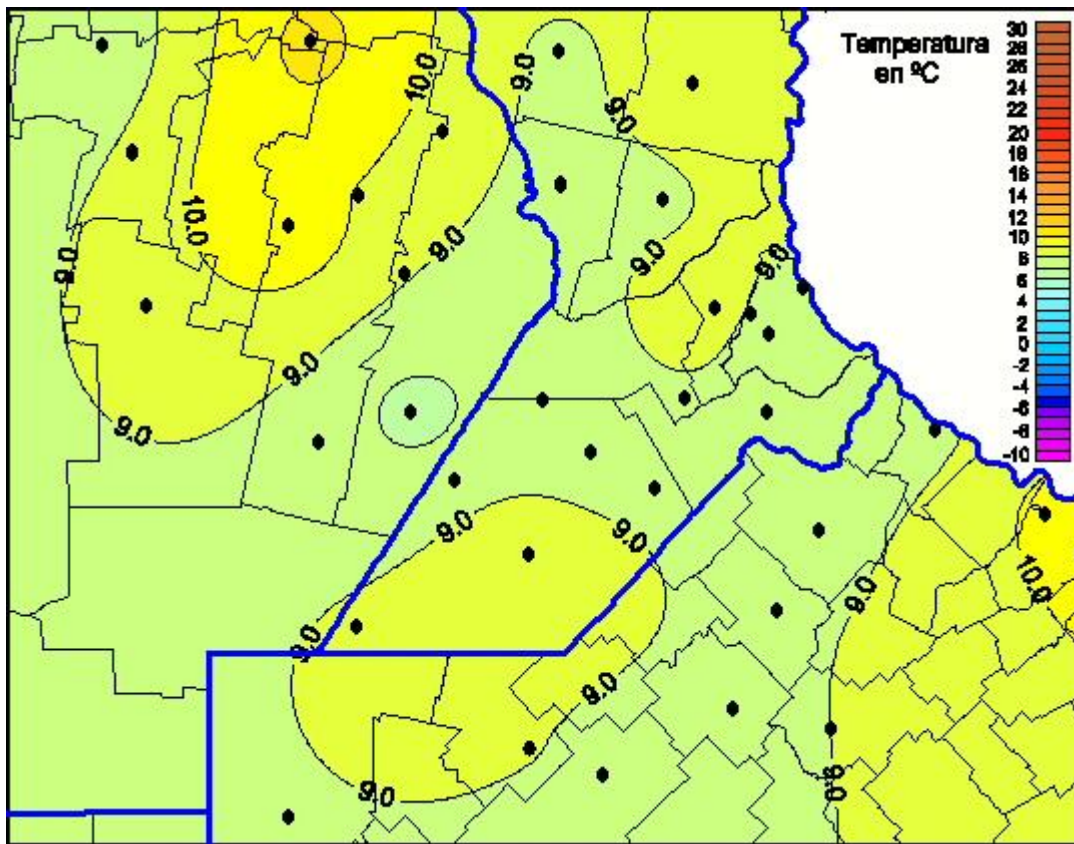

Temperaturas Mínimas

Mapa de temperaturas mínimas de las las últimas 24 horas.
(Desde las 8:00AM hasta las 8:00AM). Se actualiza a las 10:00hs.