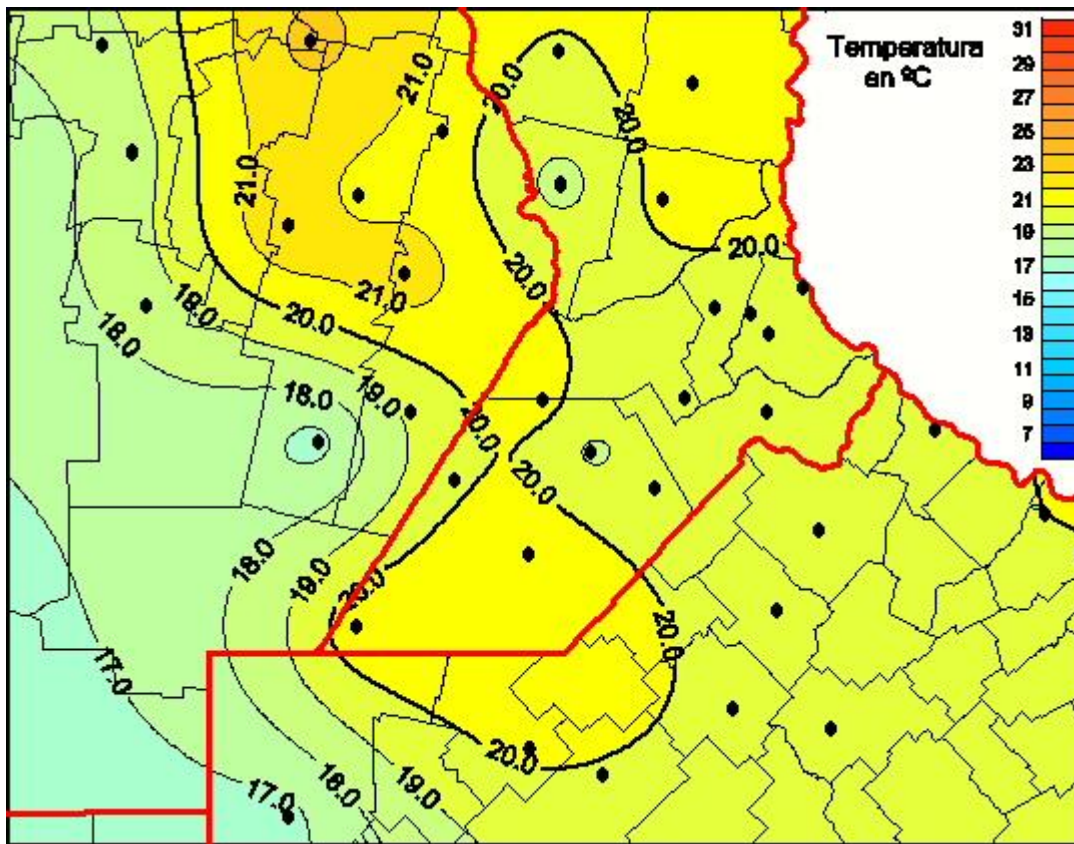

Temperaturas Medias

Mapa de temperaturas medias de las últimas 72 horas.
(Desde las 8:00AM hasta las 8:00AM). Se actualiza a las 10:00hs.