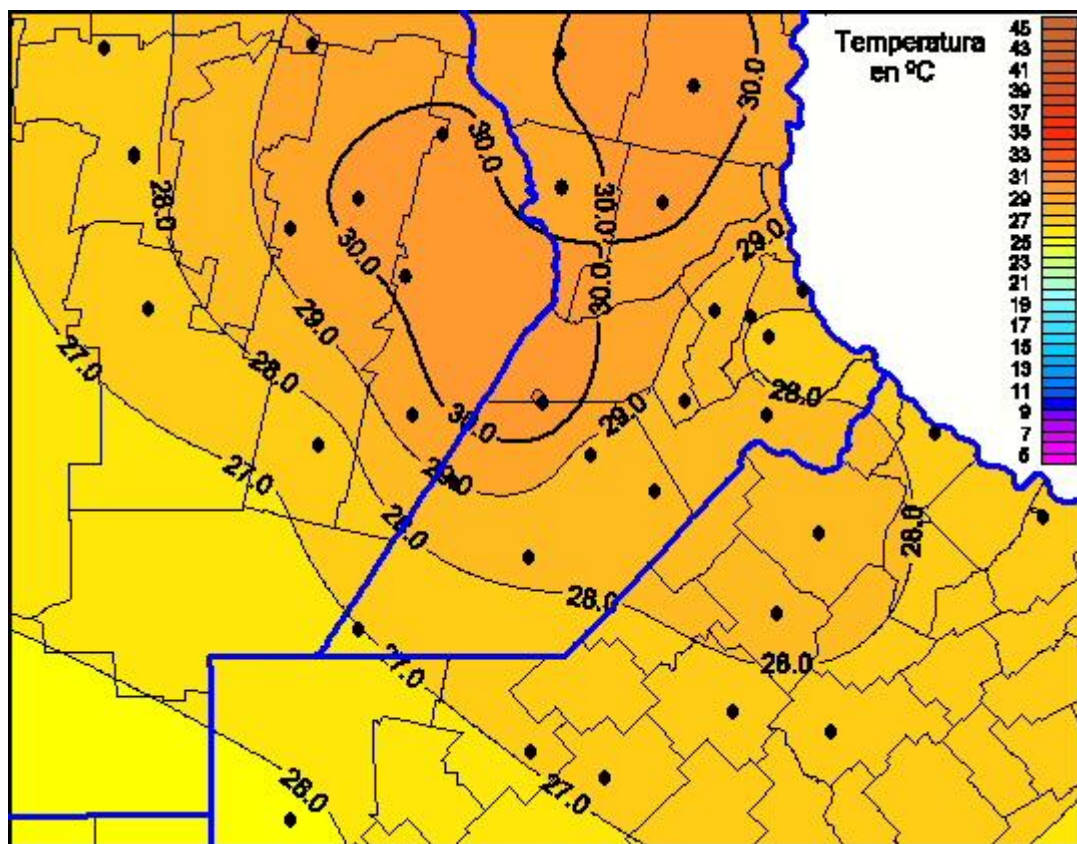

## Temperaturas Máximas

Mapa de temperaturas máximas de las últimas 72 horas.  
(Desde las 8:00AM hasta las 8:00AM). Se actualiza a las 10:00hs.