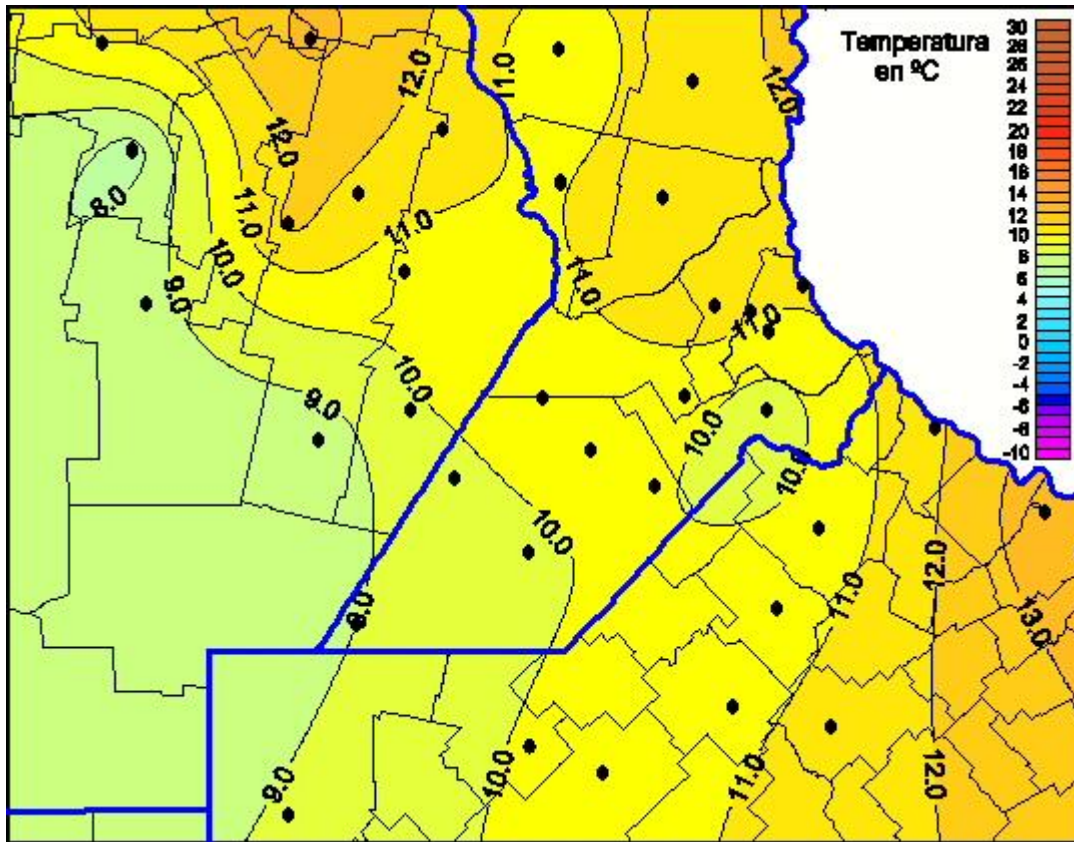

## Temperaturas Mínimas

Mapa de temperaturas mínimas de las las últimas 72 horas.  
(Desde las 8:00AM hasta las 8:00AM). Se actualiza a las 10:00hs.