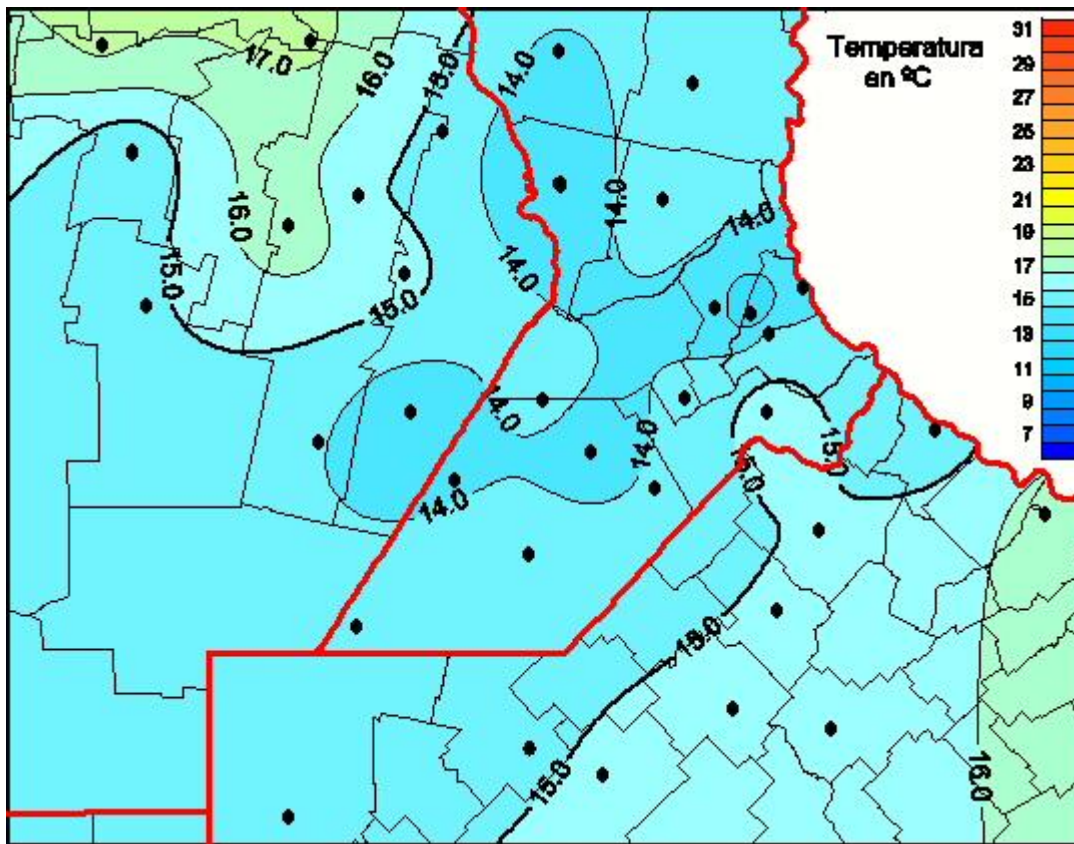

Temperaturas Medias

Mapa de temperaturas medias de las las últimas 24 horas.
(Desde las 8:00AM hasta las 8:00AM). Se actualiza a las 10:00hs.