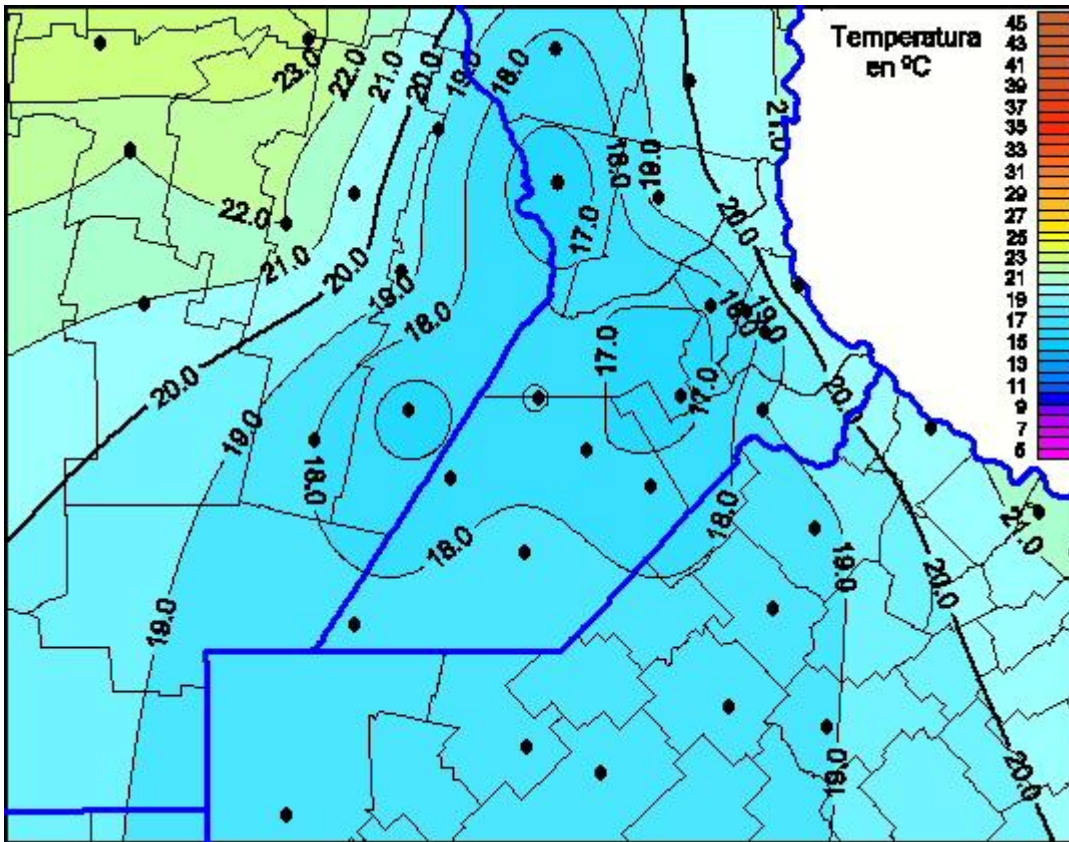

Temperaturas Máximas

Mapa de temperaturas máximas de las últimas 24 horas.
(Desde las 8:00AM hasta las 8:00AM). Se actualiza a las 10:00hs.