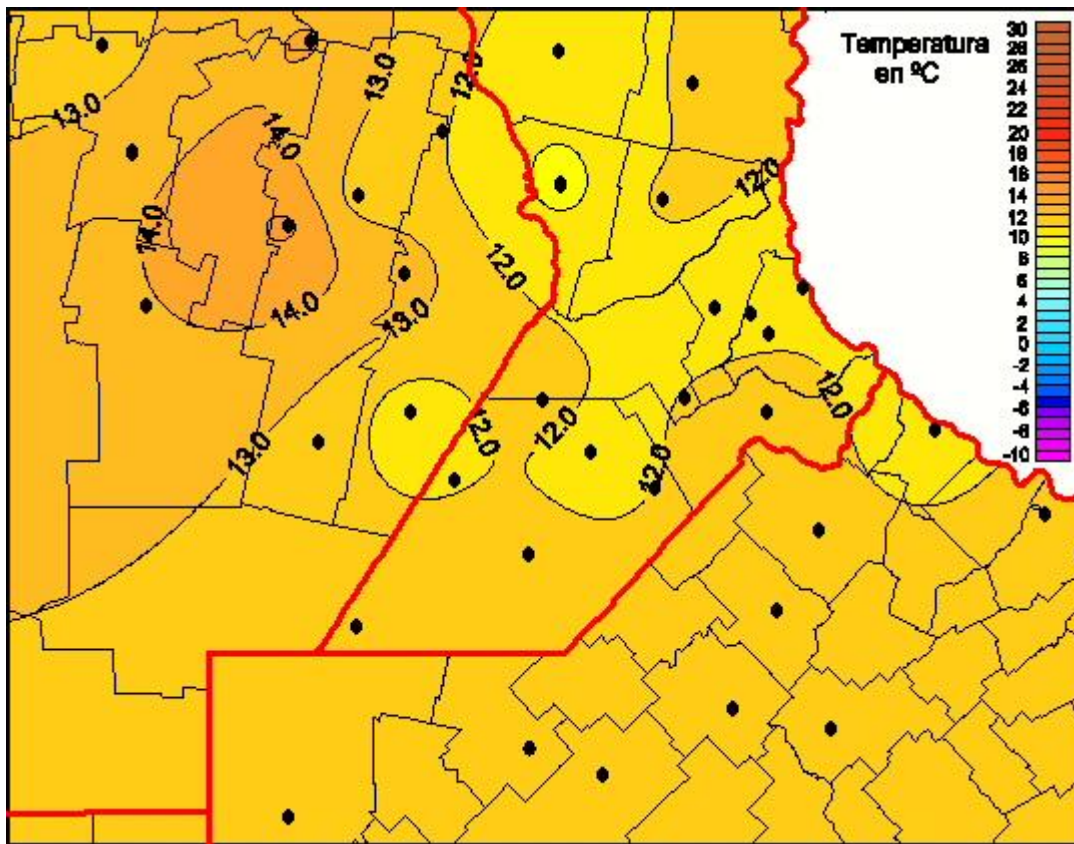

Temperaturas Mínimas

Mapa de temperaturas mínimas de las últimas 24 horas.
(Desde las 8:00AM hasta las 8:00AM). Se actualiza a las 10:00hs.