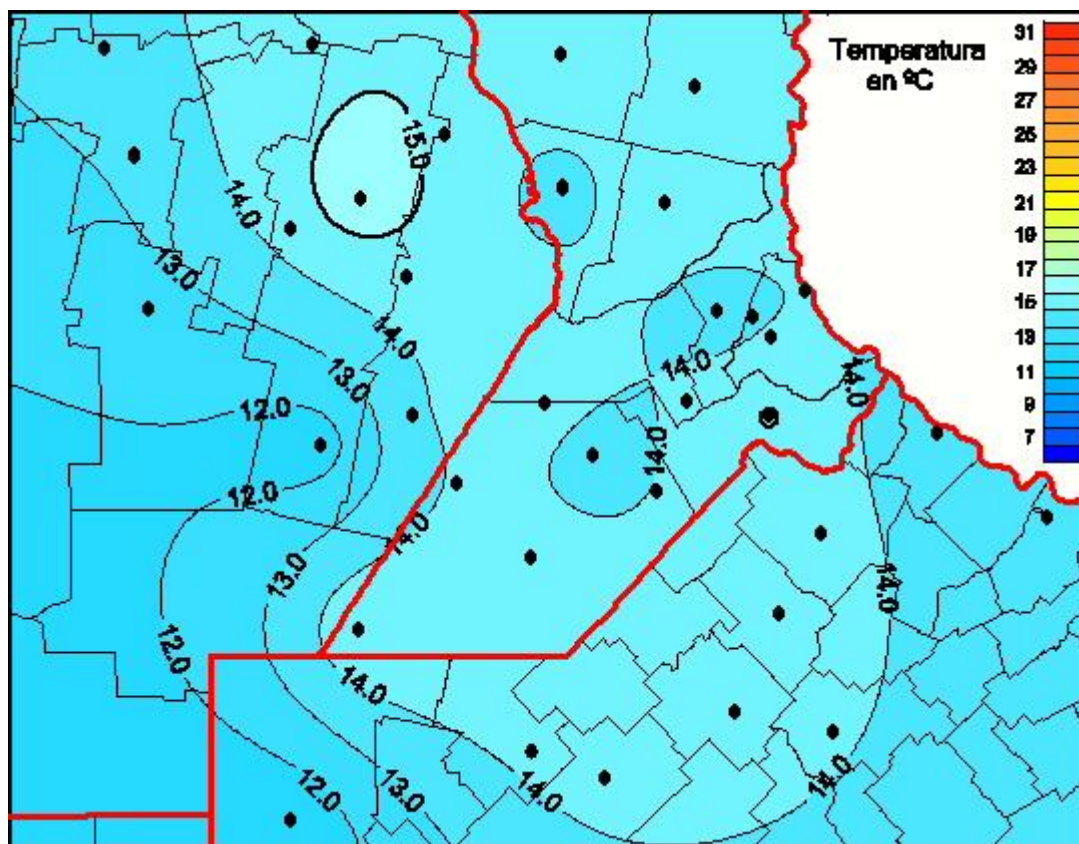

## Temperaturas Medias

Mapa de temperaturas medias de las últimas 24 horas.  
(Desde las 8:00AM hasta las 8:00AM). Se actualiza a las 10:00hs.