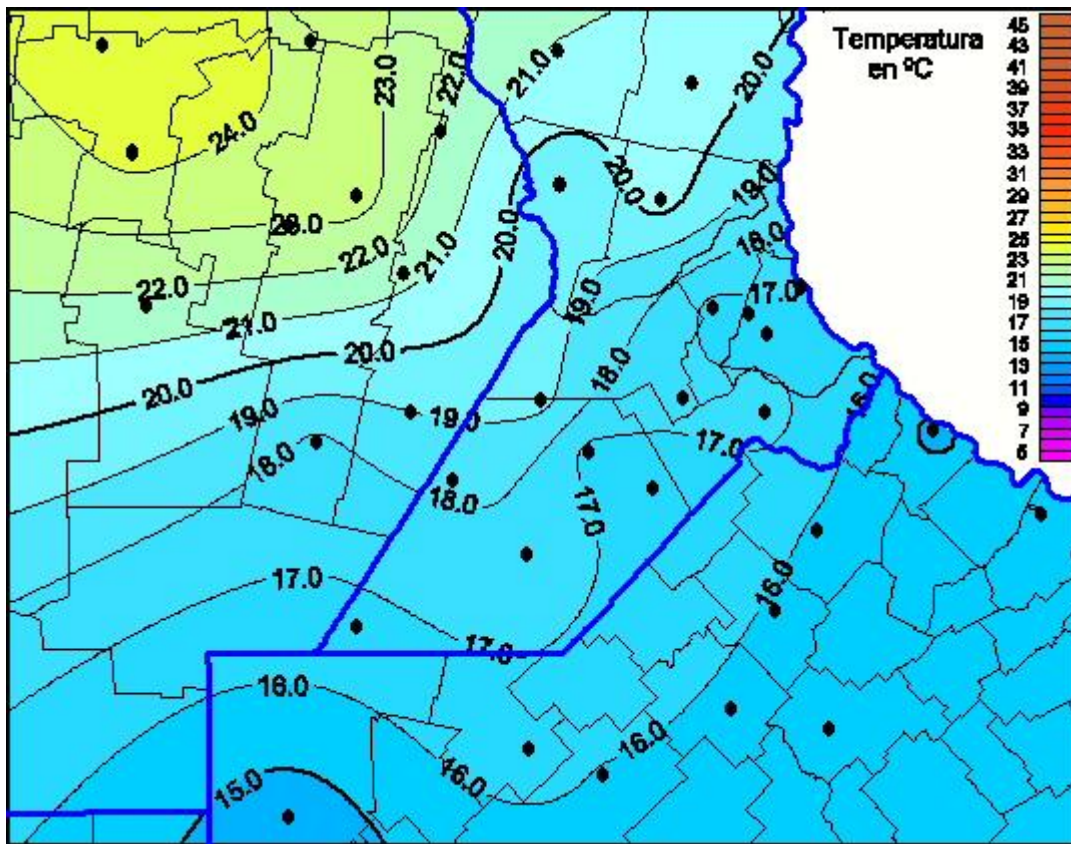

Temperaturas Máximas

Mapa de temperaturas máximas de las últimas 24 horas.
(Desde las 8:00AM hasta las 8:00AM). Se actualiza a las 10:00hs.