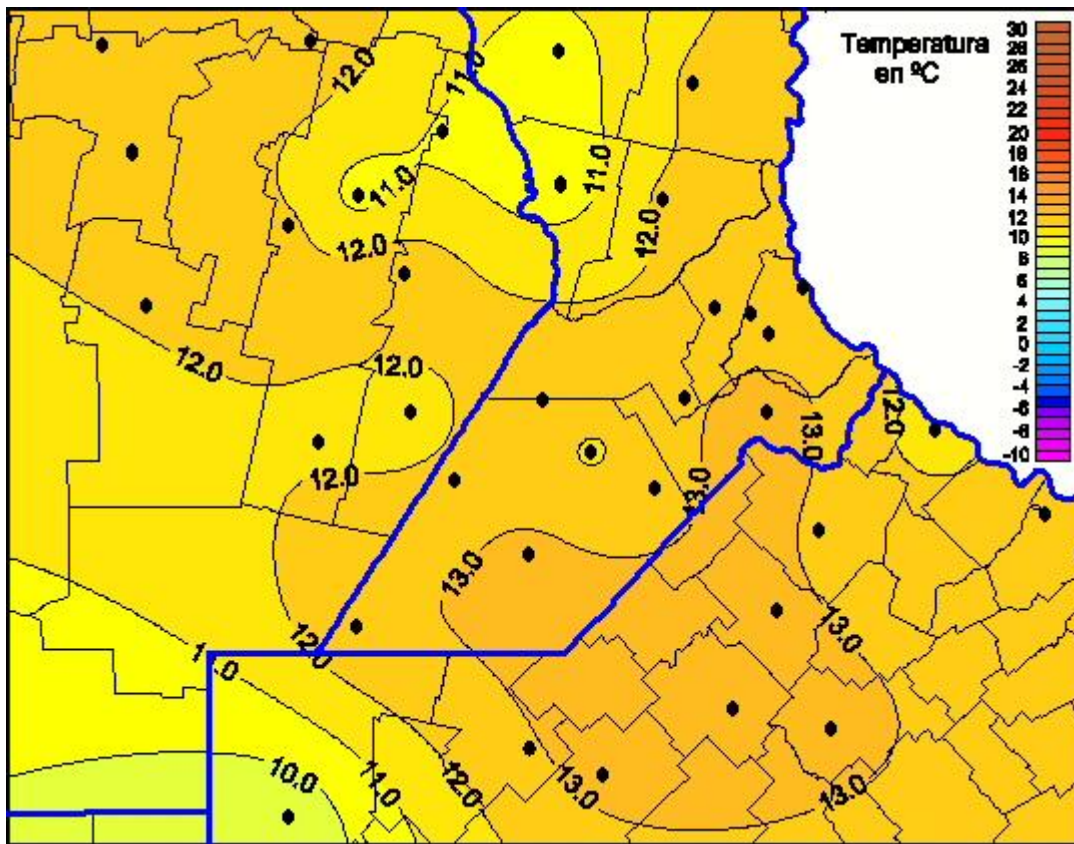

Temperaturas Mínimas

Mapa de temperaturas mínimas de las últimas 24 horas.
(Desde las 8:00AM hasta las 8:00AM). Se actualiza a las 10:00hs.