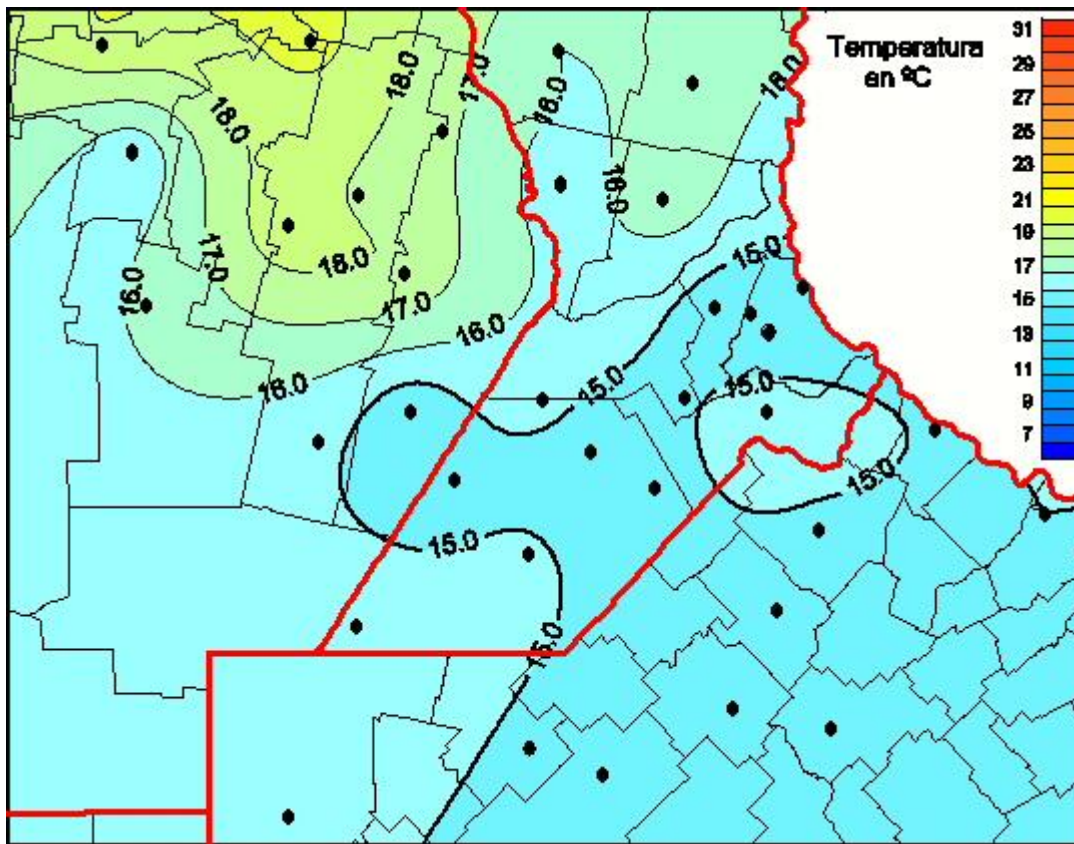

Temperaturas Medias

Mapa de temperaturas medias de las las últimas 24 horas.
(Desde las 8:00AM hasta las 8:00AM). Se actualiza a las 10:00hs.