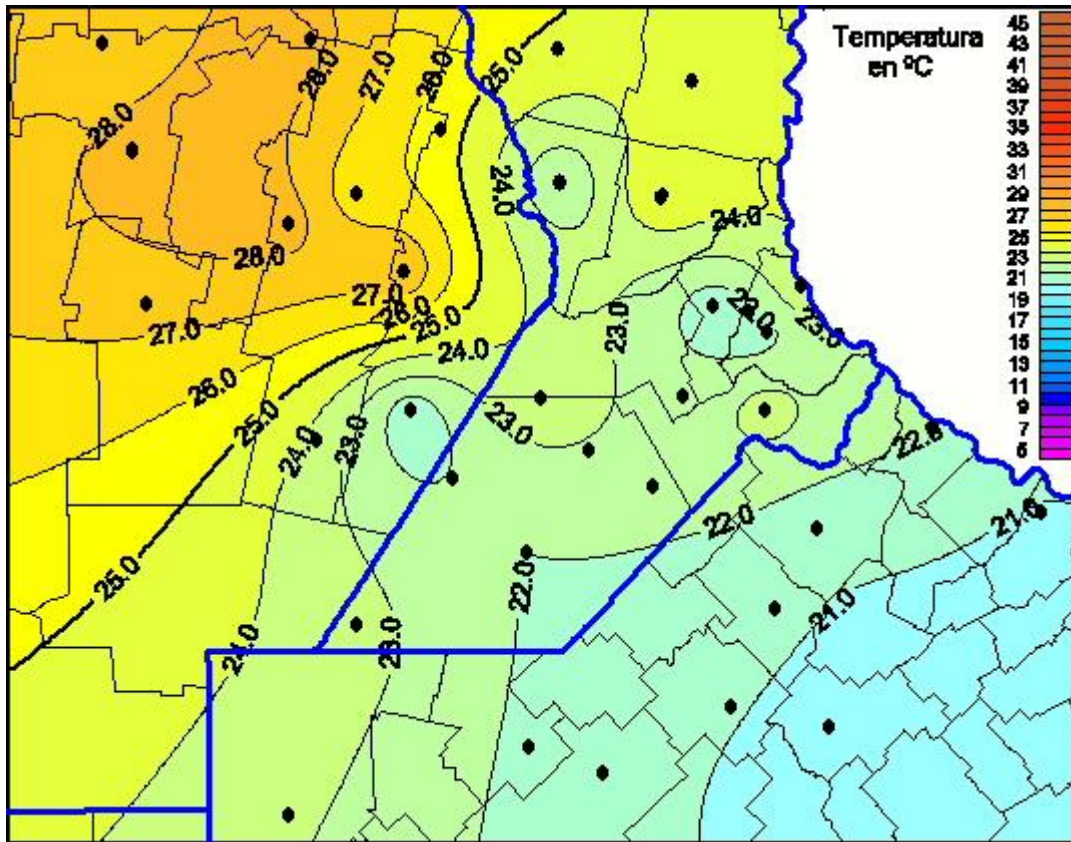

## Temperaturas Máximas

Mapa de temperaturas máximas de las últimas 24 horas.  
(Desde las 8:00AM hasta las 8:00AM). Se actualiza a las 10:00hs.