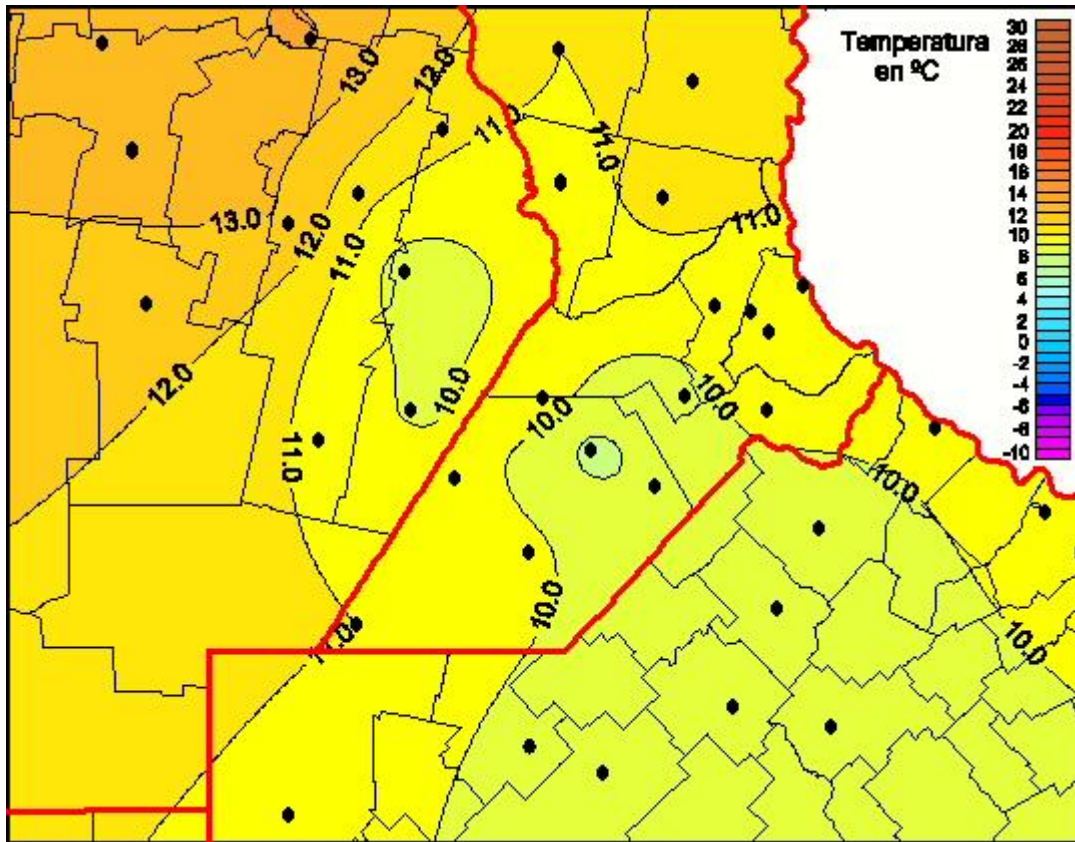

Temperaturas Mínimas

Mapa de temperaturas mínimas de las las últimas 24 horas.
(Desde las 8:00AM hasta las 8:00AM). Se actualiza a las 10:00hs.