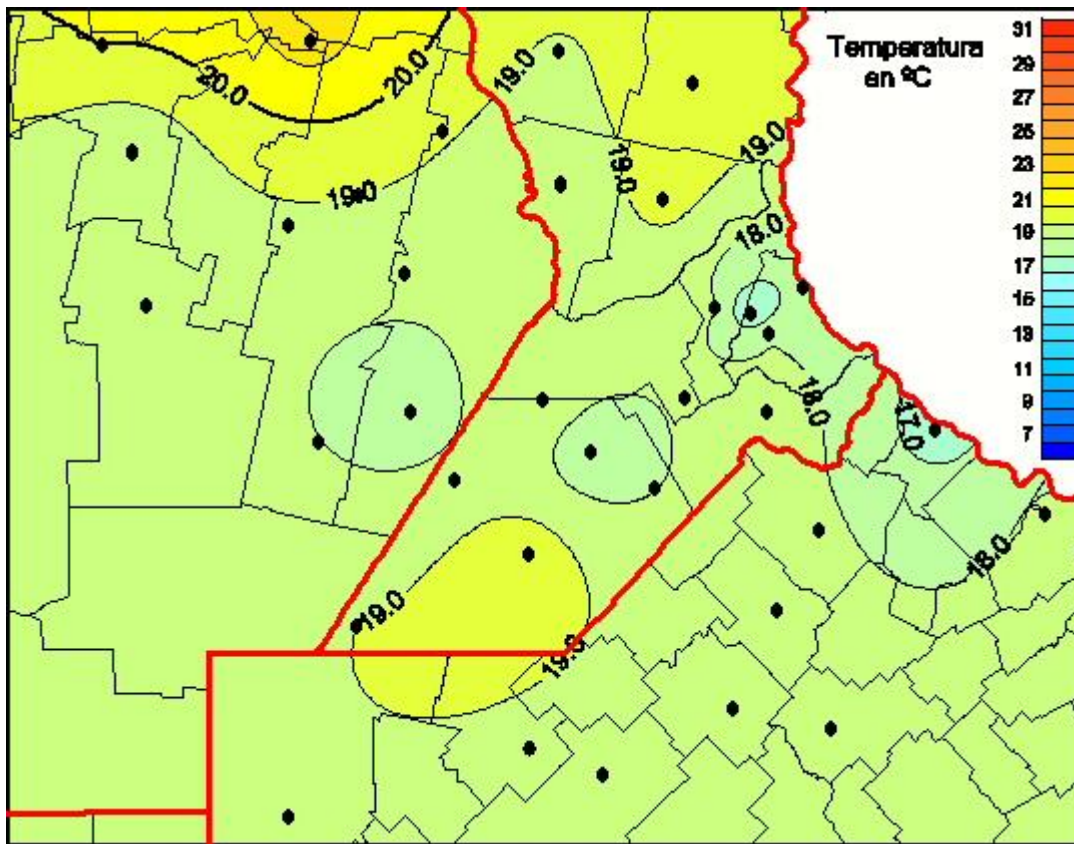

## Temperaturas Medias

Mapa de temperaturas medias de las las últimas 24 horas.  
(Desde las 8:00AM hasta las 8:00AM). Se actualiza a las 10:00hs.