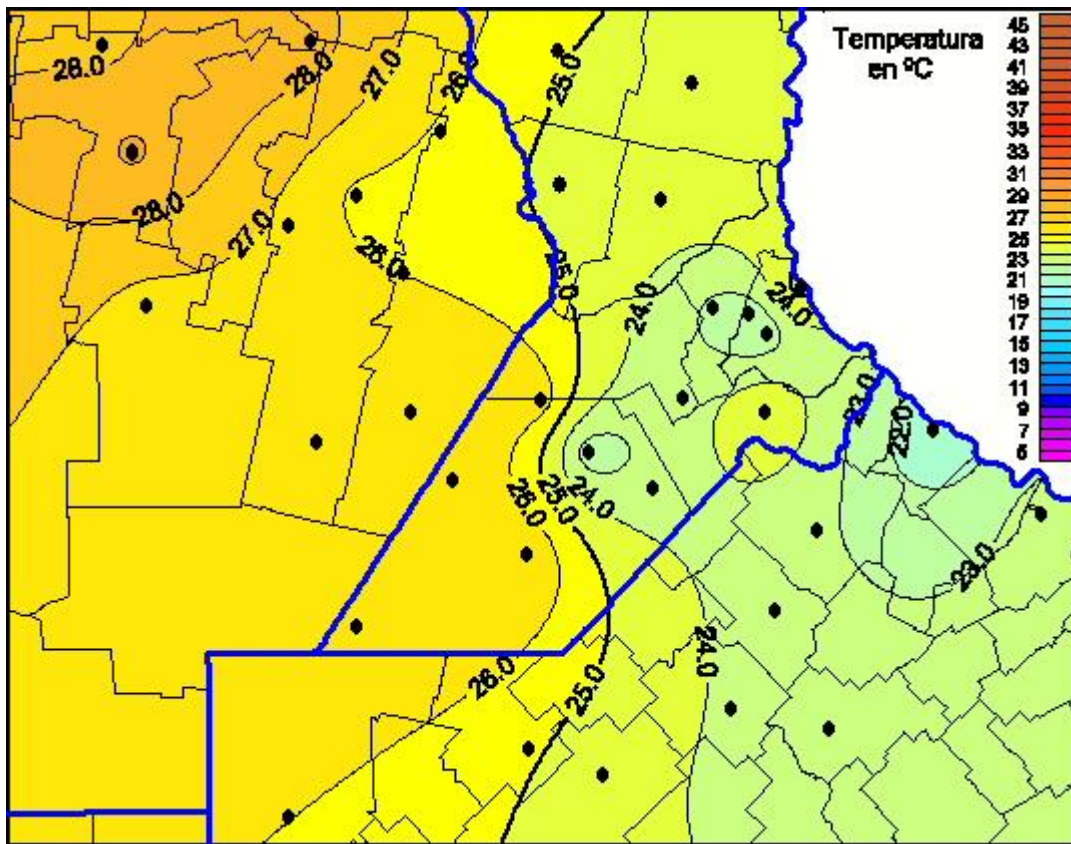

## Temperaturas Máximas

Mapa de temperaturas máximas de las últimas 24 horas.  
(Desde las 8:00AM hasta las 8:00AM). Se actualiza a las 10:00hs.