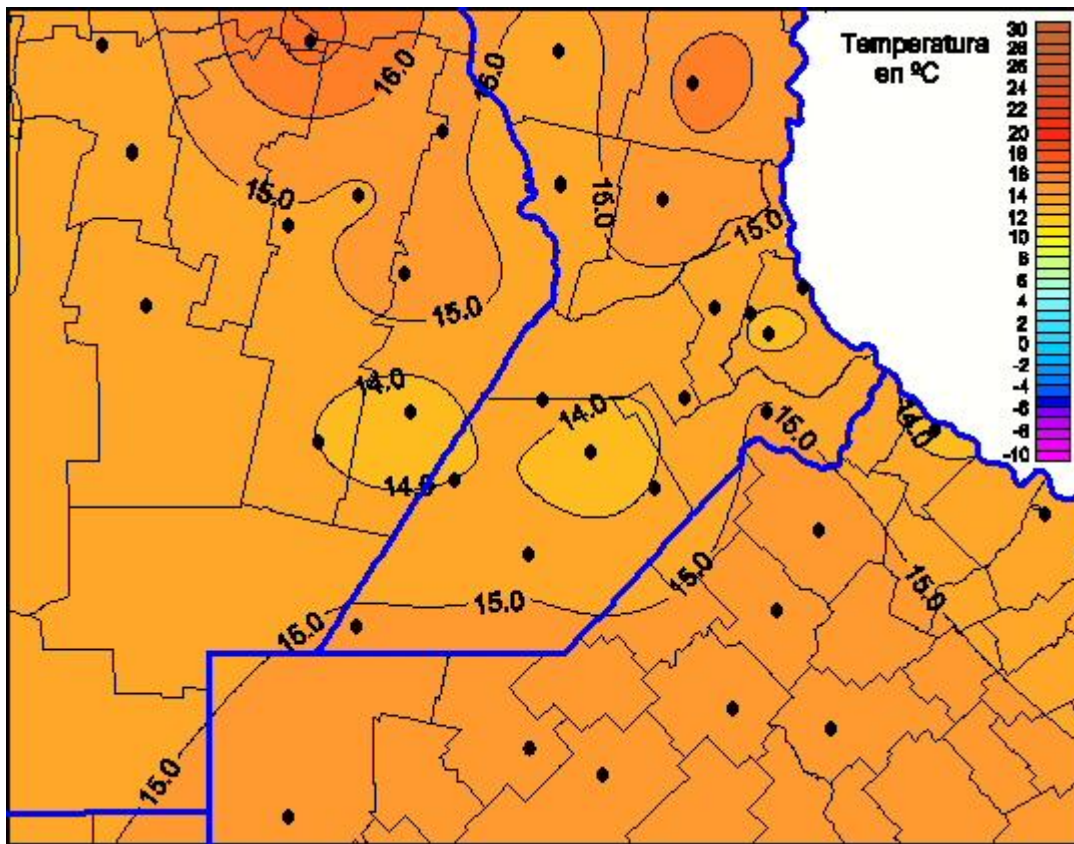

Temperaturas Mínimas

Mapa de temperaturas mínimas de las las últimas 24 horas.
(Desde las 8:00AM hasta las 8:00AM). Se actualiza a las 10:00hs.