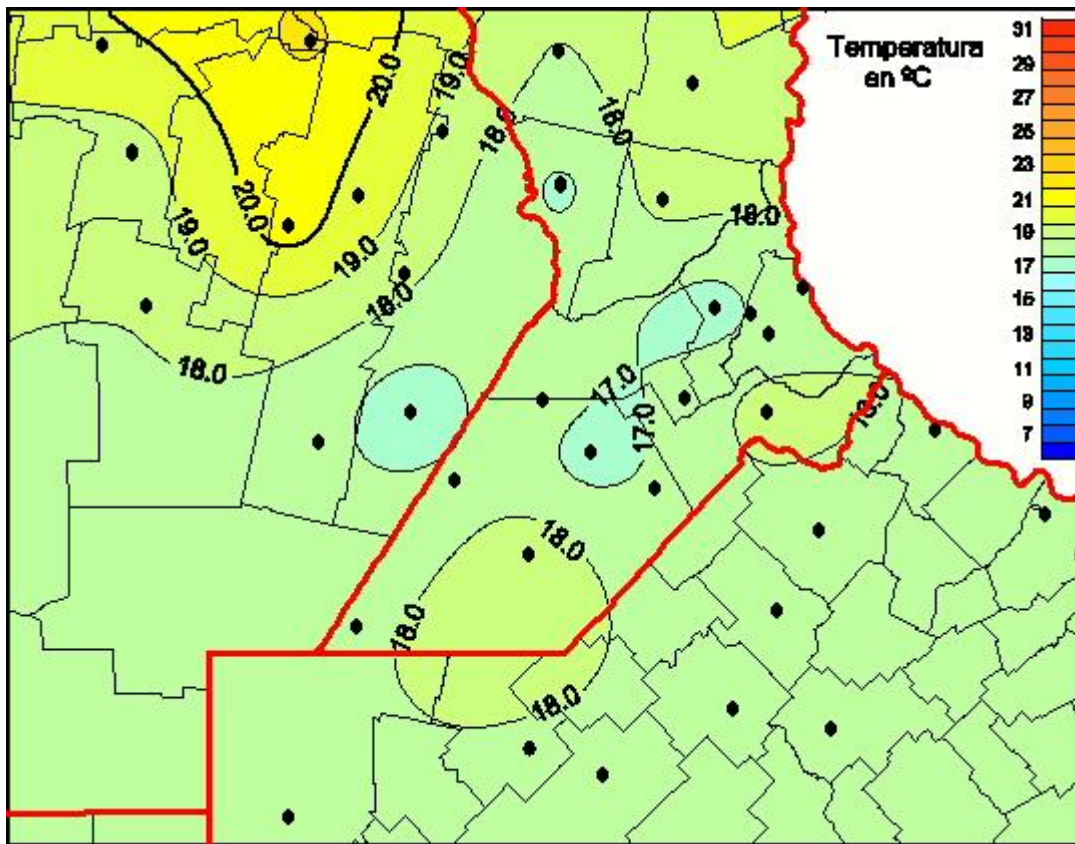

## Temperaturas Medias

Mapa de temperaturas medias de las últimas 72 horas.  
(Desde las 8:00AM hasta las 8:00AM). Se actualiza a las 10:00hs.