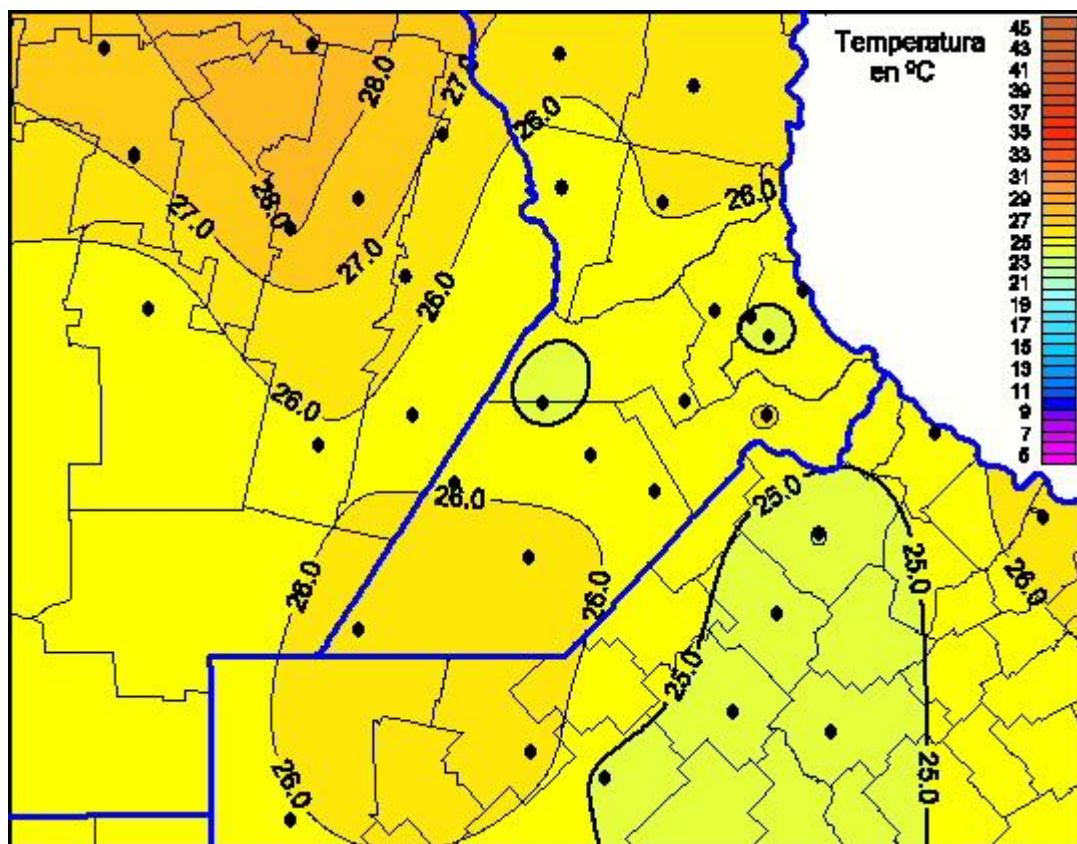

Temperaturas Máximas

Mapa de temperaturas máximas de las últimas 72 horas.
(Desde las 8:00AM hasta las 8:00AM). Se actualiza a las 10:00hs.