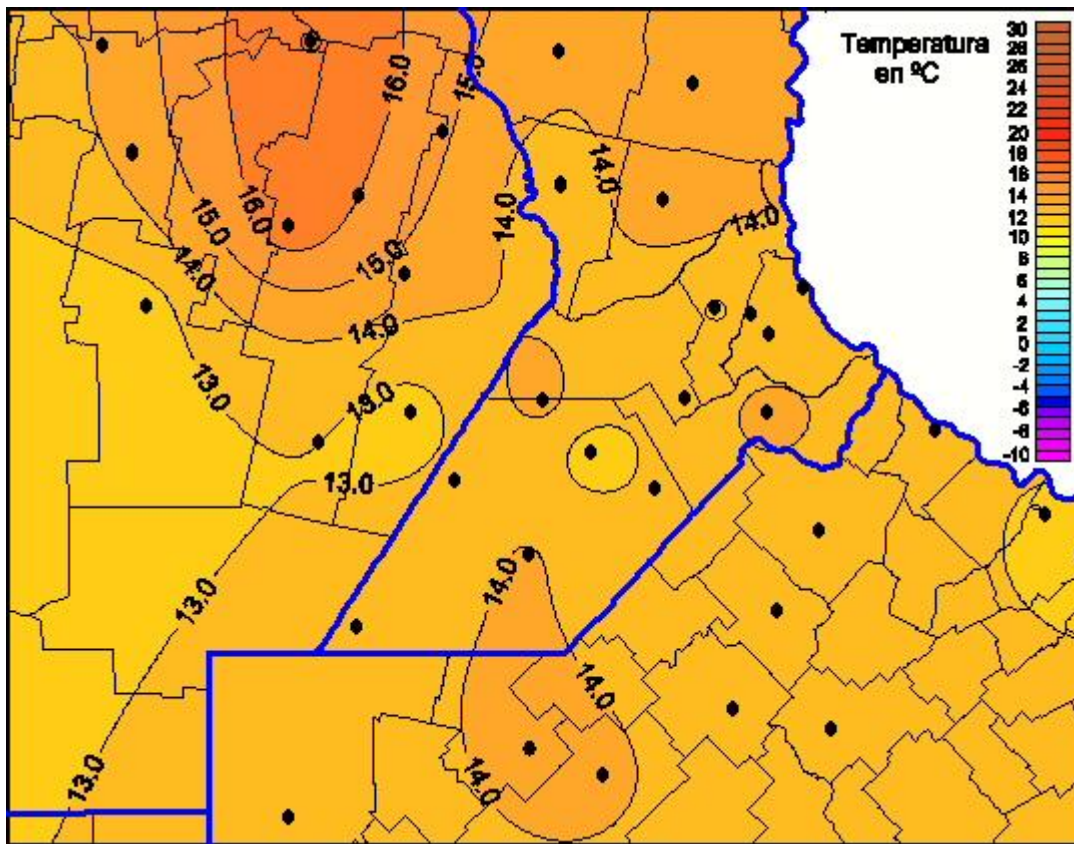

Temperaturas Mínimas

Mapa de temperaturas mínimas de las las últimas 72 horas.
(Desde las 8:00AM hasta las 8:00AM). Se actualiza a las 10:00hs.