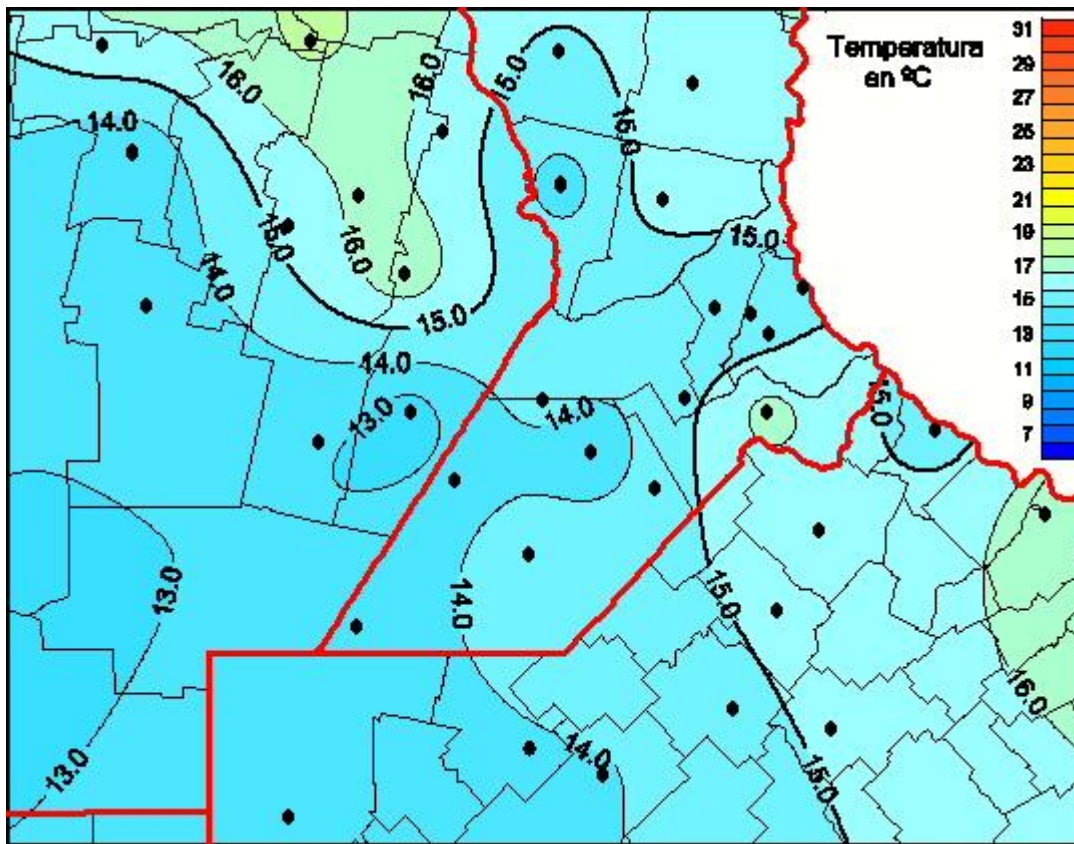

Temperaturas Medias

Mapa de temperaturas medias de las las últimas 24 horas.
(Desde las 8:00AM hasta las 8:00AM). Se actualiza a las 10:00hs.