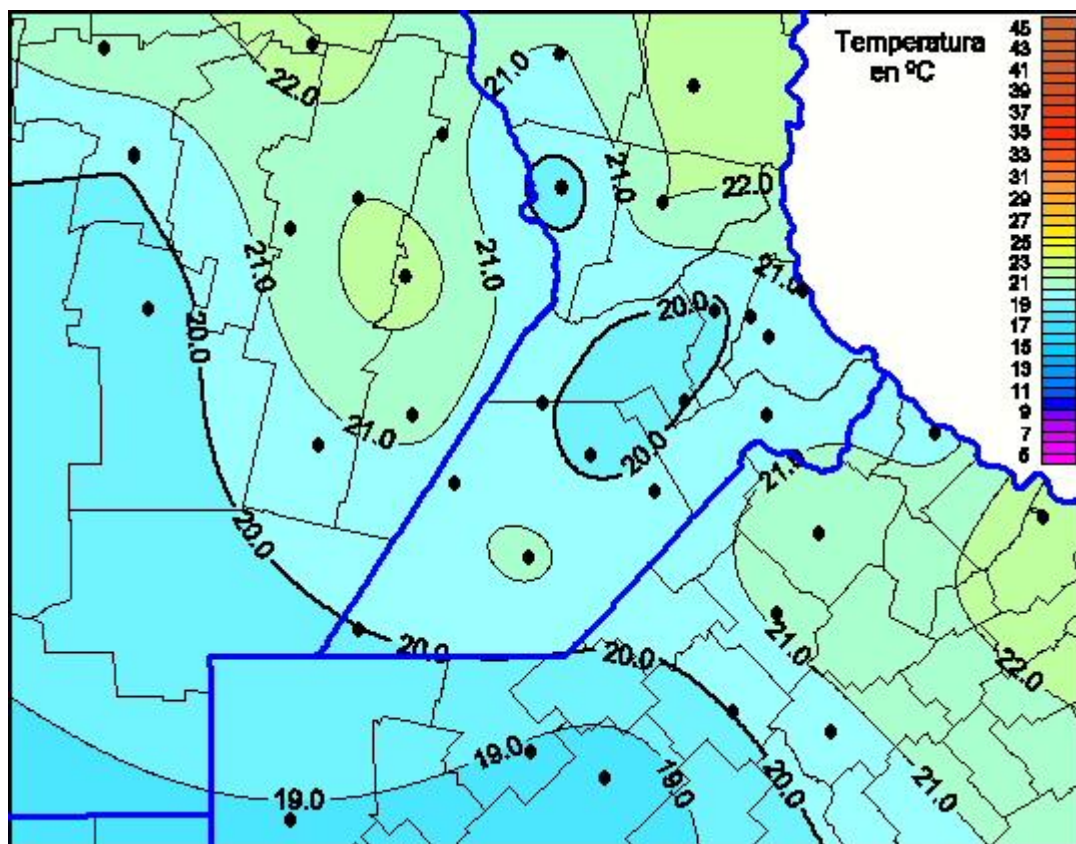

Temperaturas Máximas

Mapa de temperaturas máximas de las últimas 24 horas.
(Desde las 8:00AM hasta las 8:00AM). Se actualiza a las 10:00hs.