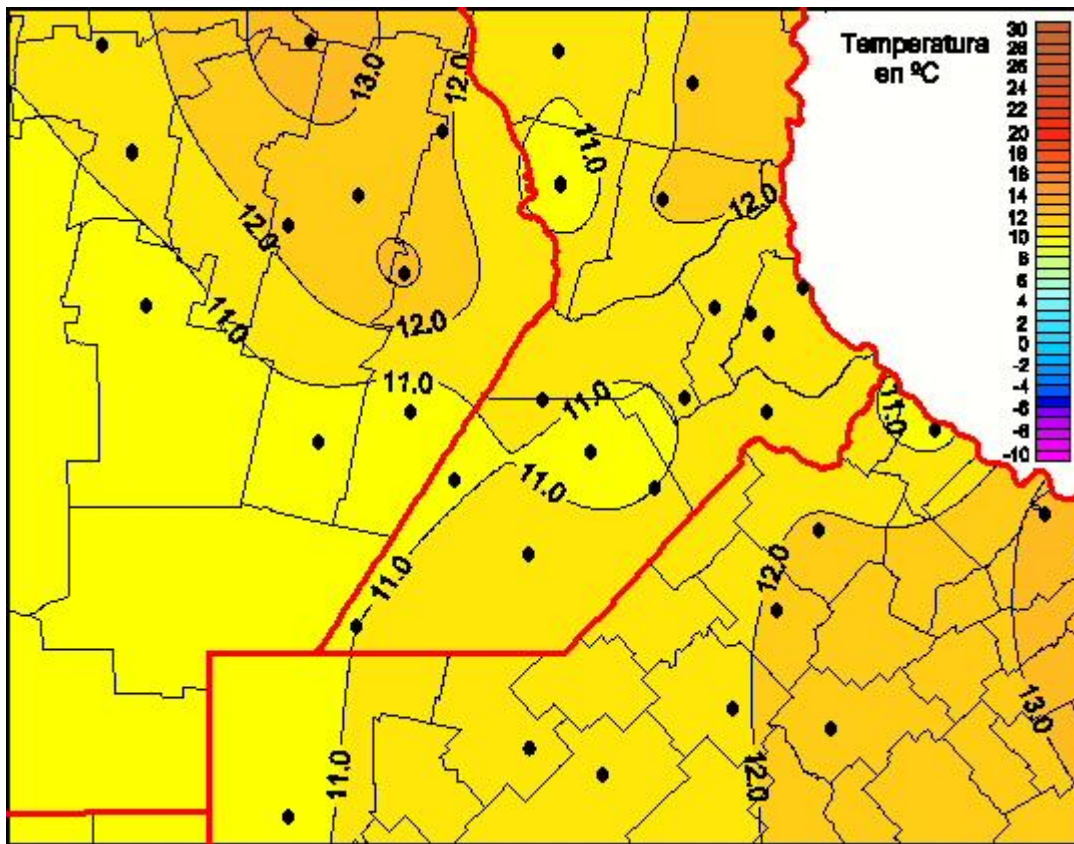

## Temperaturas Mínimas

Mapa de temperaturas mínimas de las las últimas 24 horas.  
(Desde las 8:00AM hasta las 8:00AM). Se actualiza a las 10:00hs.