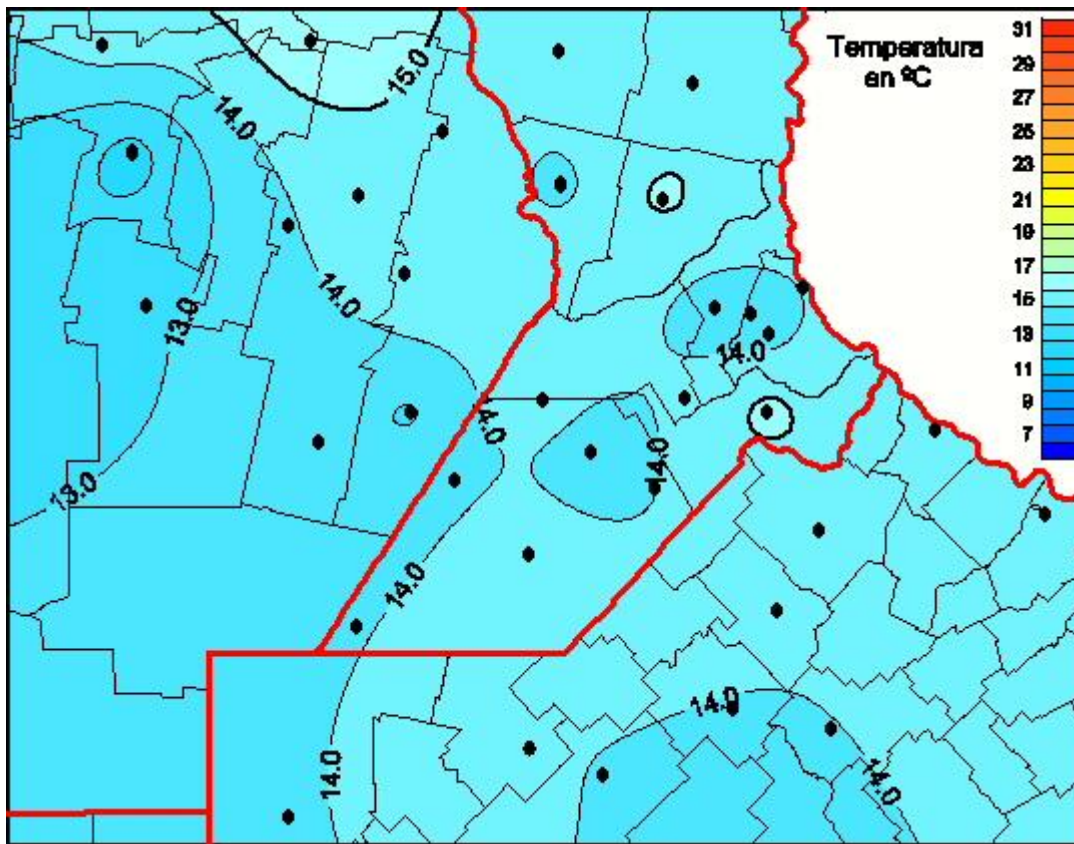

Temperaturas Medias

Mapa de temperaturas medias de las las últimas 24 horas.
(Desde las 8:00AM hasta las 8:00AM). Se actualiza a las 10:00hs.