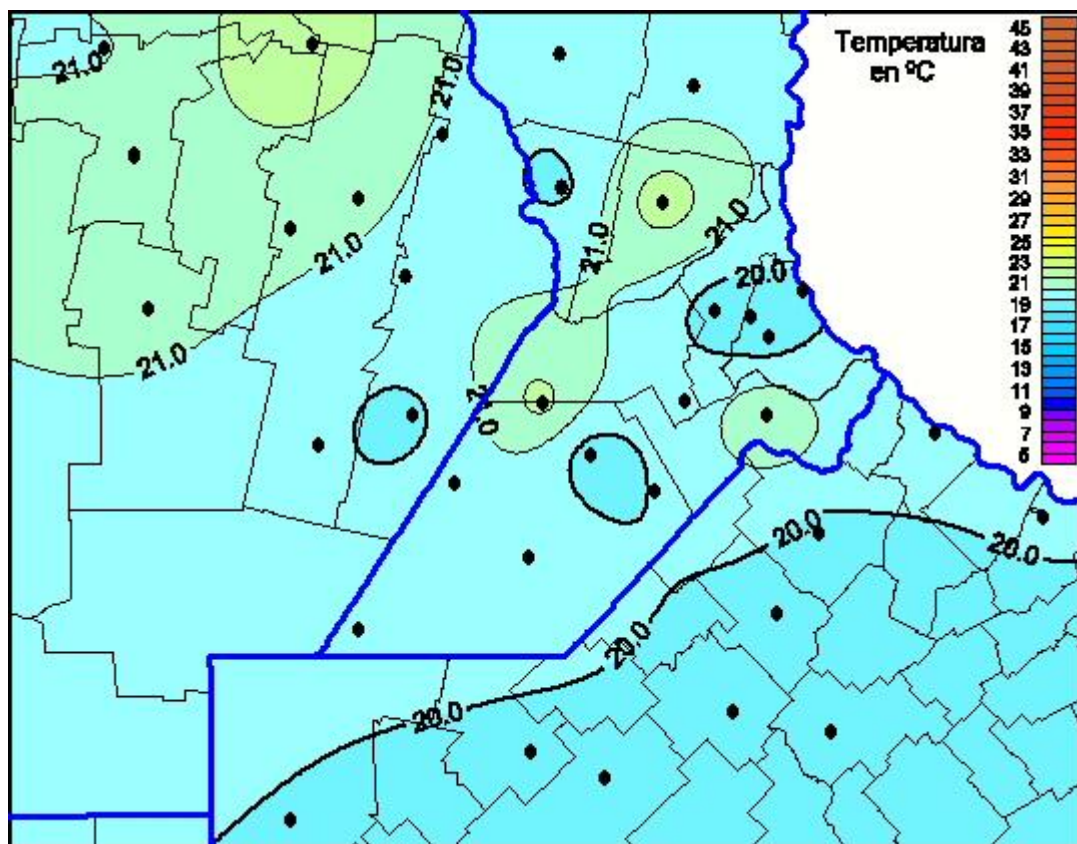

Temperaturas Máximas

Mapa de temperaturas máximas de las últimas 24 horas.
(Desde las 8:00AM hasta las 8:00AM). Se actualiza a las 10:00hs.