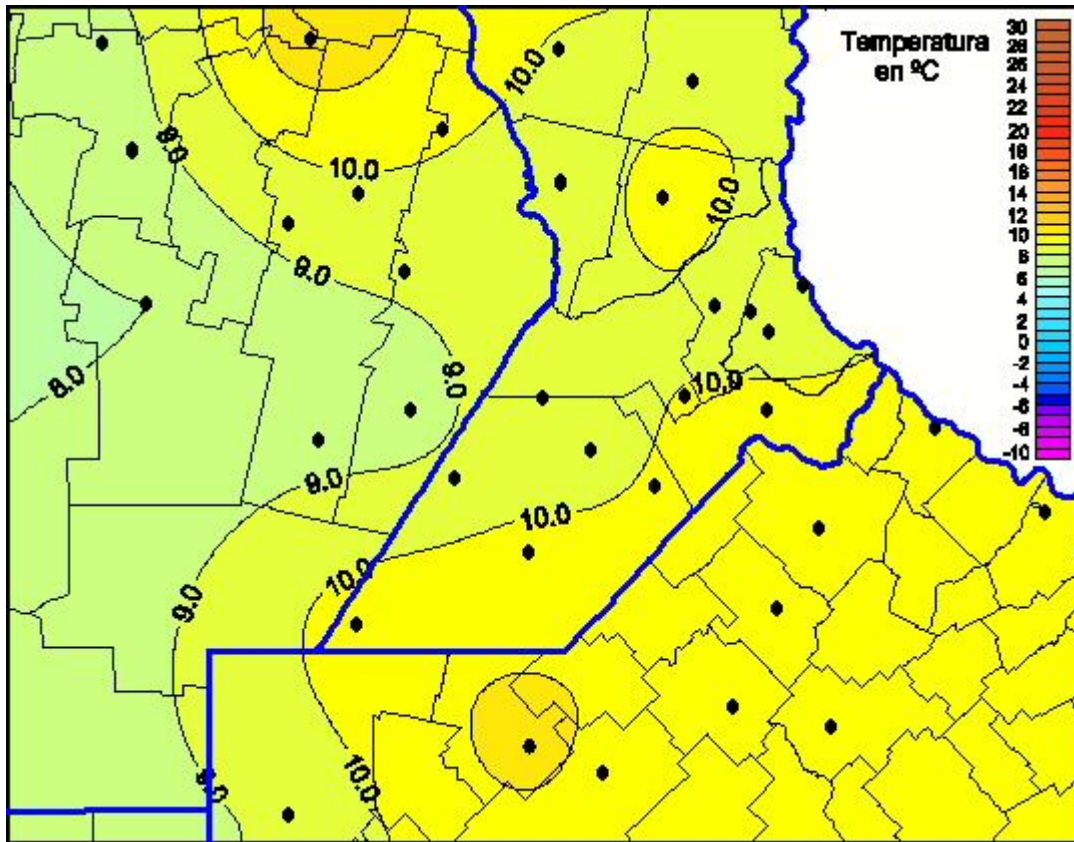

Temperaturas Mínimas

Mapa de temperaturas mínimas de las las últimas 24 horas.
(Desde las 8:00AM hasta las 8:00AM). Se actualiza a las 10:00hs.