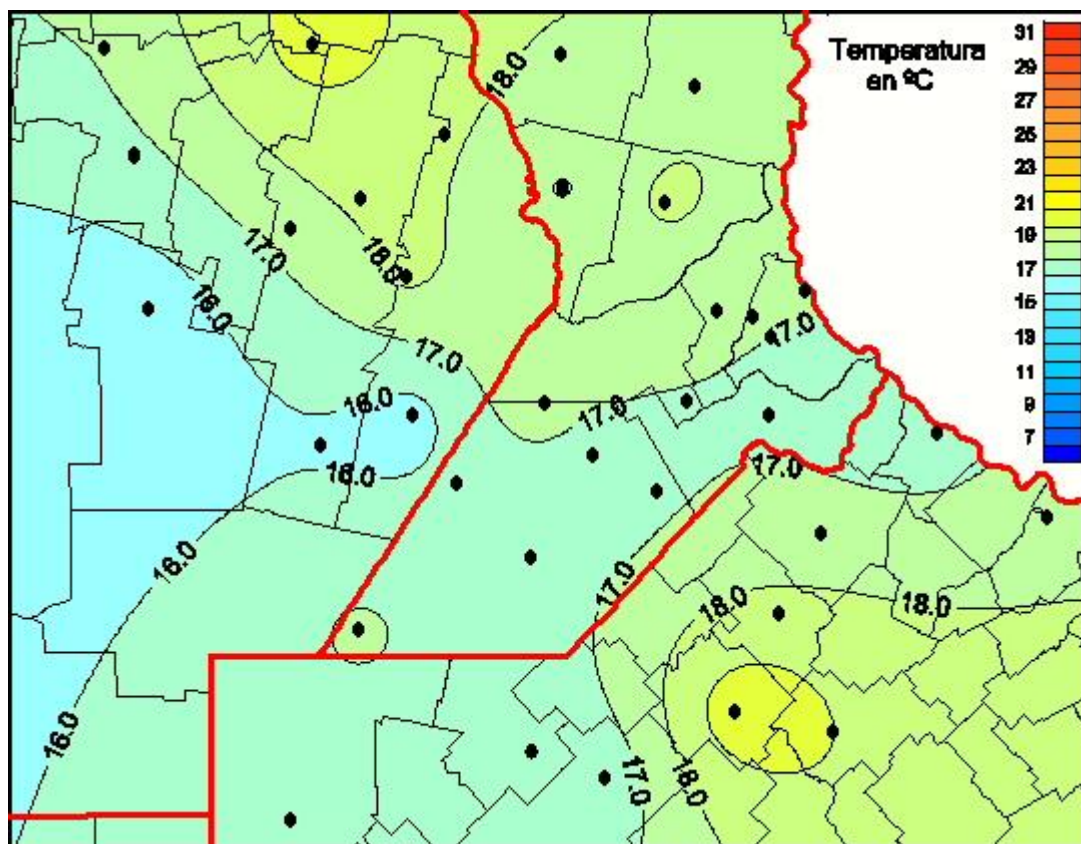

Temperaturas Medias

Mapa de temperaturas medias de las las últimas 24 horas.
(Desde las 8:00AM hasta las 8:00AM). Se actualiza a las 10:00hs.