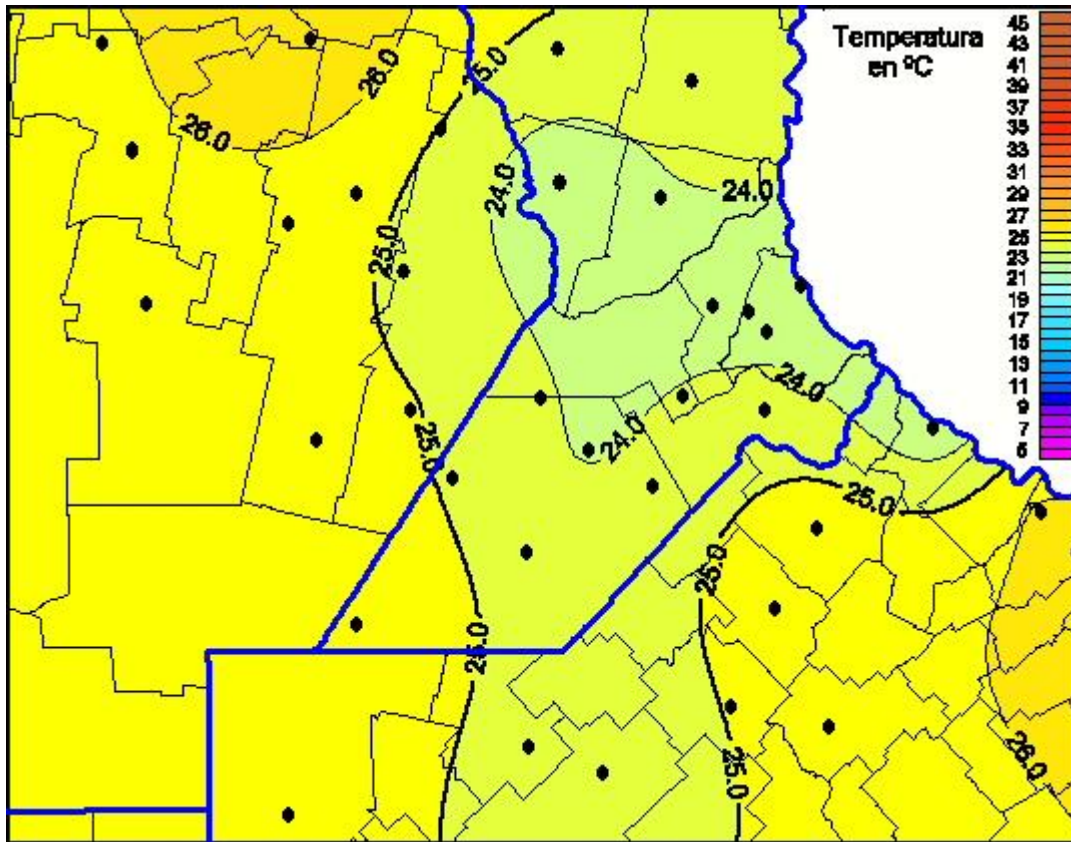

## Temperaturas Máximas

Mapa de temperaturas máximas de las últimas 24 horas.  
(Desde las 8:00AM hasta las 8:00AM). Se actualiza a las 10:00hs.