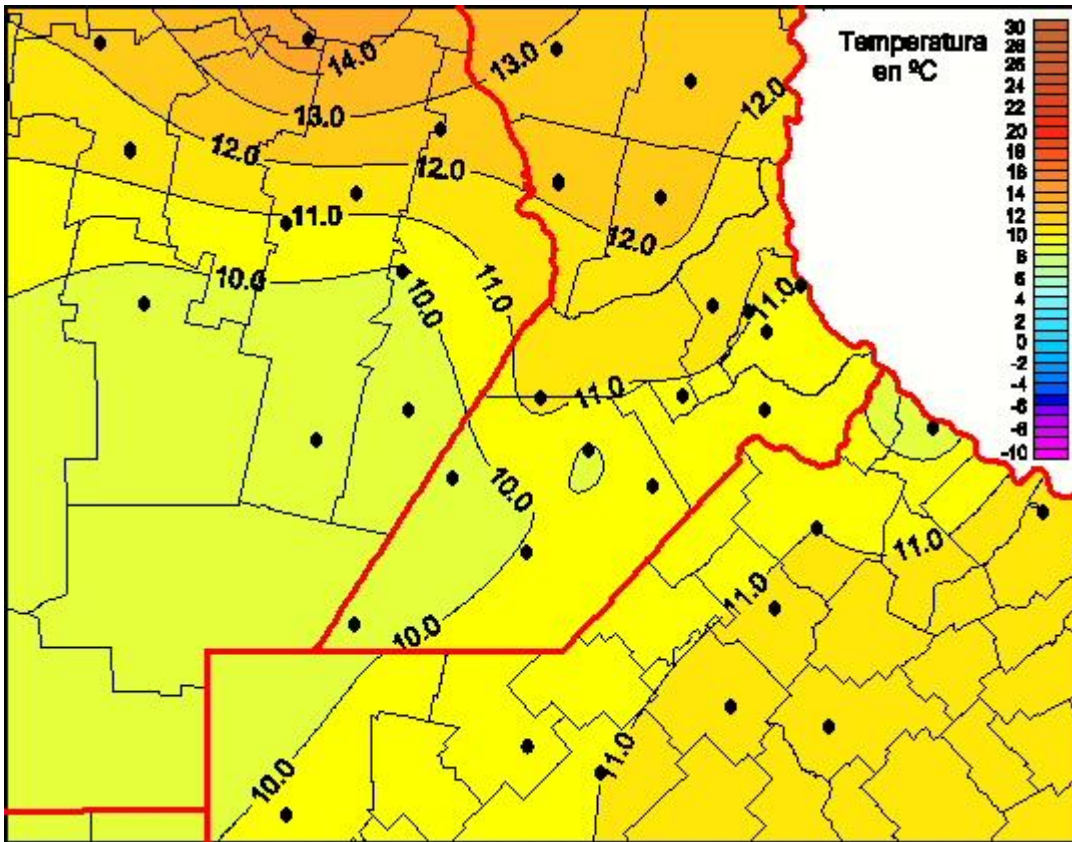

## Temperaturas Mínimas

Mapa de temperaturas mínimas de las las últimas 24 horas.  
(Desde las 8:00AM hasta las 8:00AM). Se actualiza a las 10:00hs.