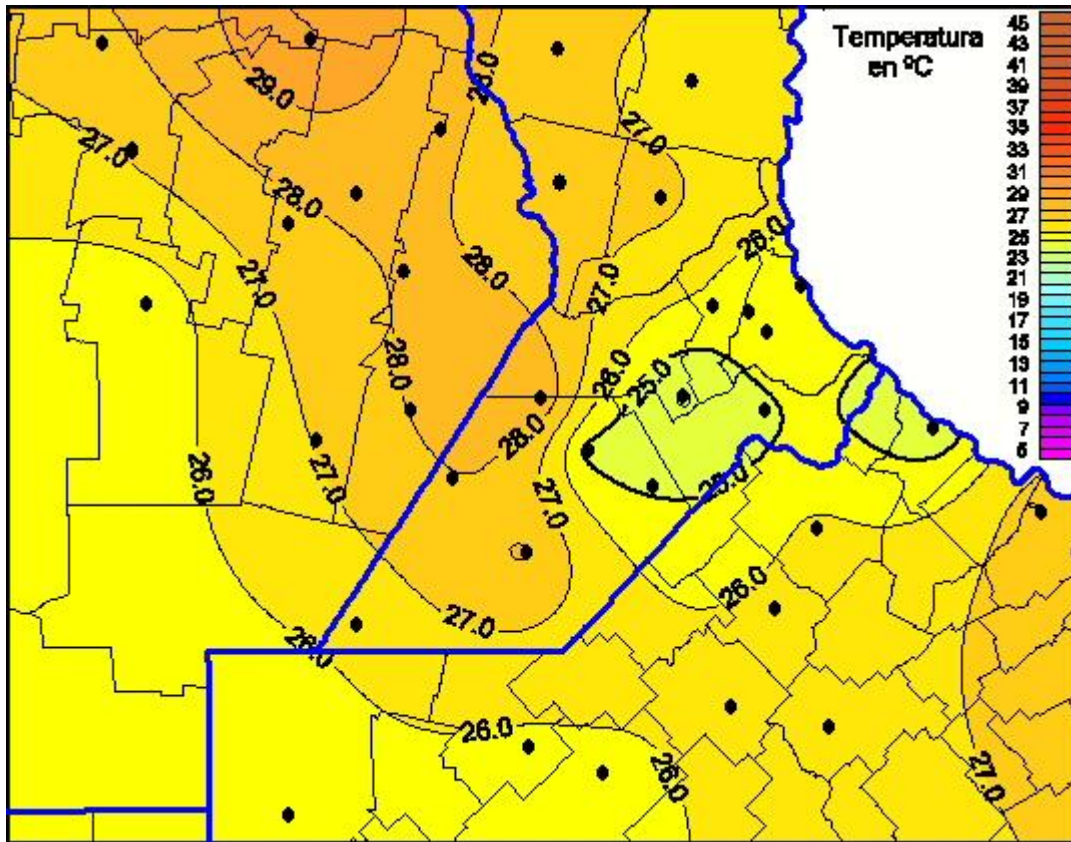

# Temperaturas Máximas

Mapa de temperaturas máximas de las últimas 24 horas.  
(Desde las 8:00AM hasta las 8:00AM). Se actualiza a las 10:00hs.

BOLSA  
DE COMERCIO  
DE ROSARIO

f [www.facebook.com/BCROficial](http://www.facebook.com/BCROficial)