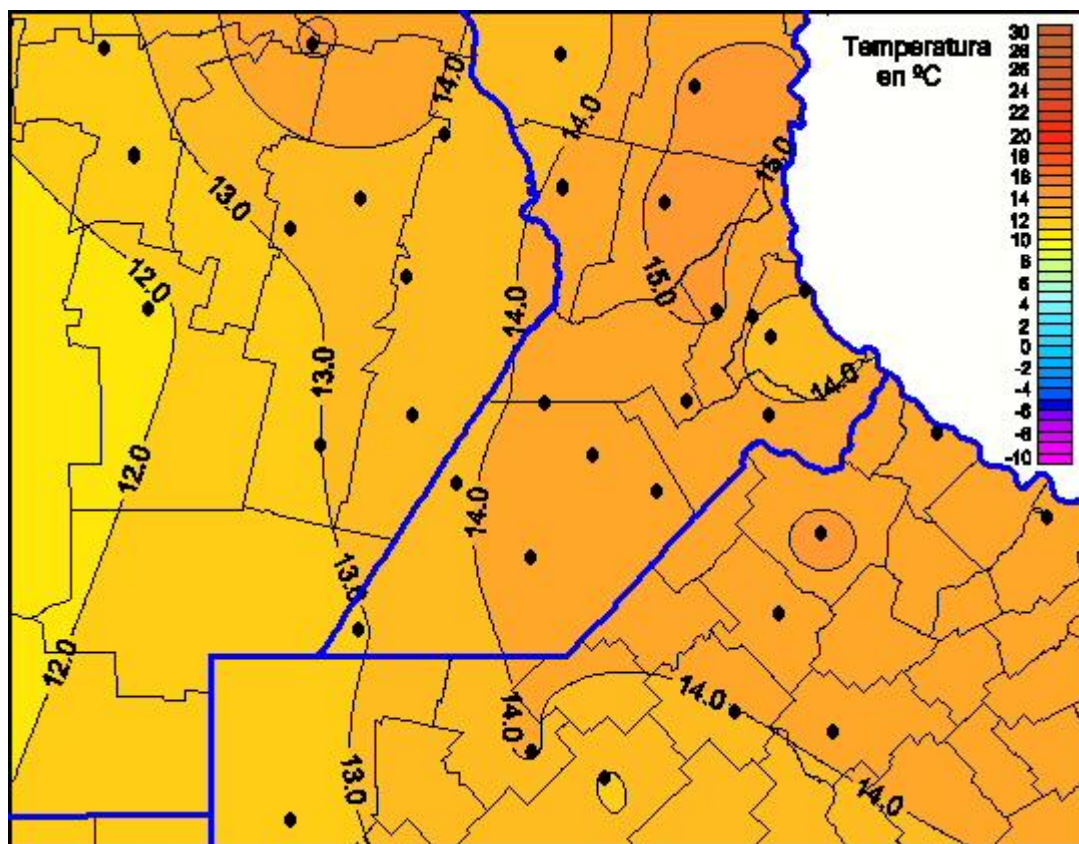

## Temperaturas Mínimas

Mapa de temperaturas mínimas de las las últimas 24 horas.  
(Desde las 8:00AM hasta las 8:00AM). Se actualiza a las 10:00hs.