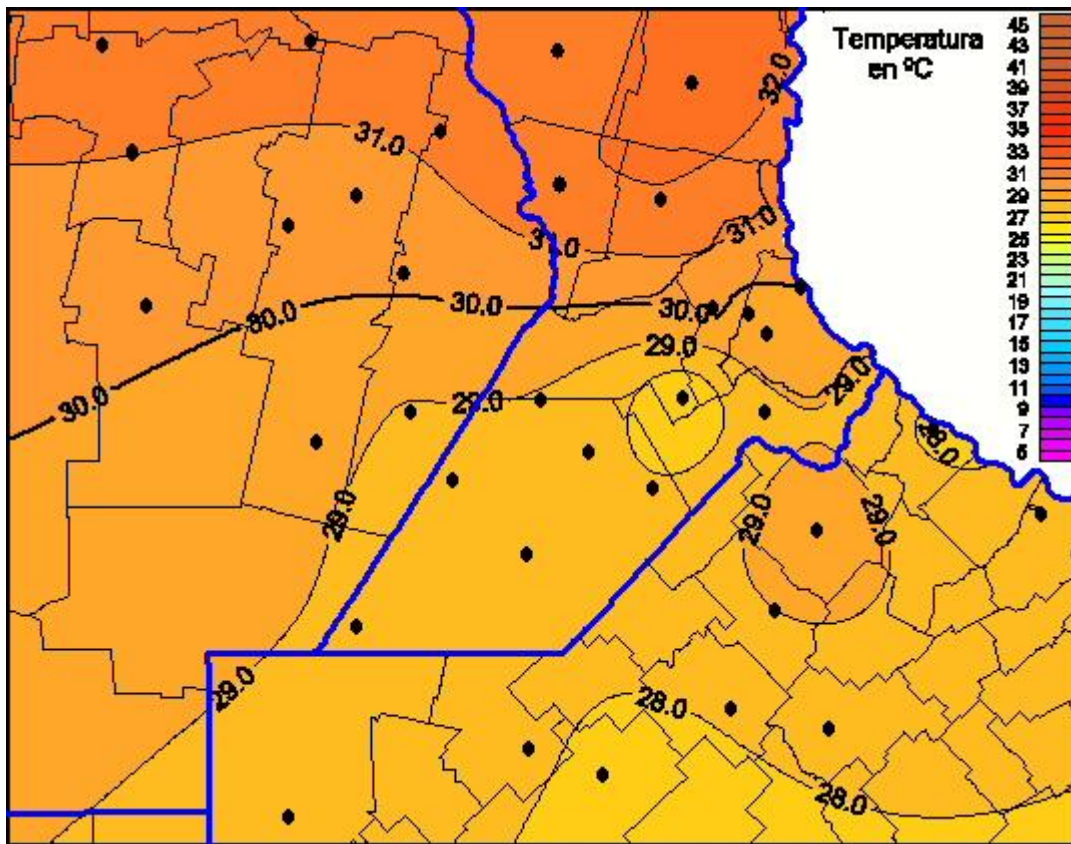

## Temperaturas Máximas

Mapa de temperaturas máximas de las últimas 72 horas.  
(Desde las 8:00AM hasta las 8:00AM). Se actualiza a las 10:00hs.