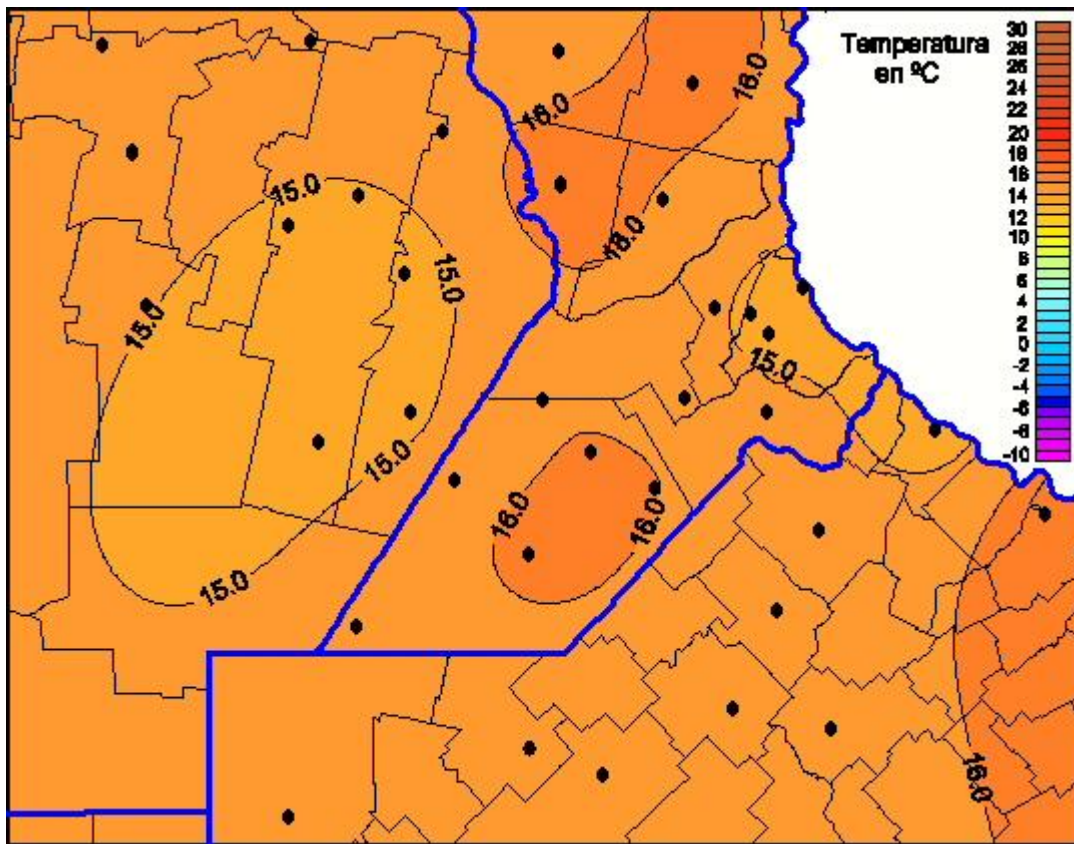

Temperaturas Mínimas

Mapa de temperaturas mínimas de las últimas 72 horas.
(Desde las 8:00AM hasta las 8:00AM). Se actualiza a las 10:00hs.