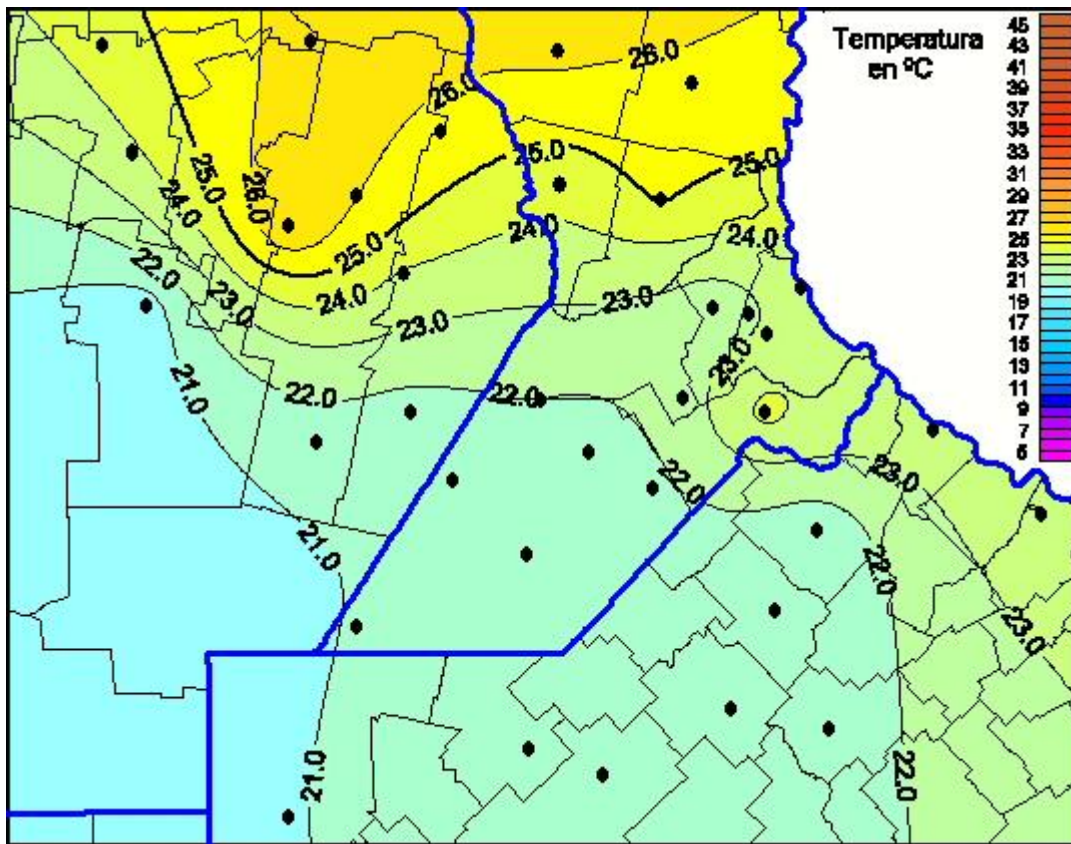

## Temperaturas Máximas

Mapa de temperaturas máximas de las últimas 24 horas.  
(Desde las 8:00AM hasta las 8:00AM). Se actualiza a las 10:00hs.