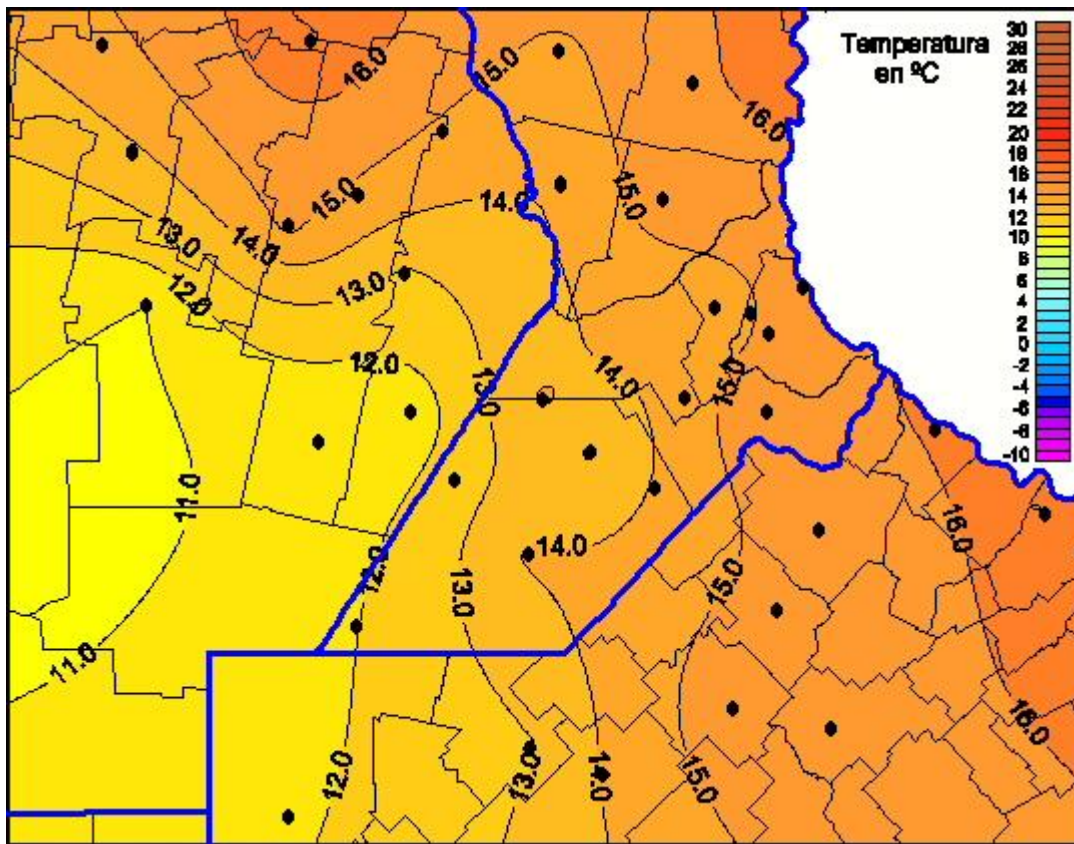

Temperaturas Mínimas

Mapa de temperaturas mínimas de las las últimas 24 horas.
(Desde las 8:00AM hasta las 8:00AM). Se actualiza a las 10:00hs.