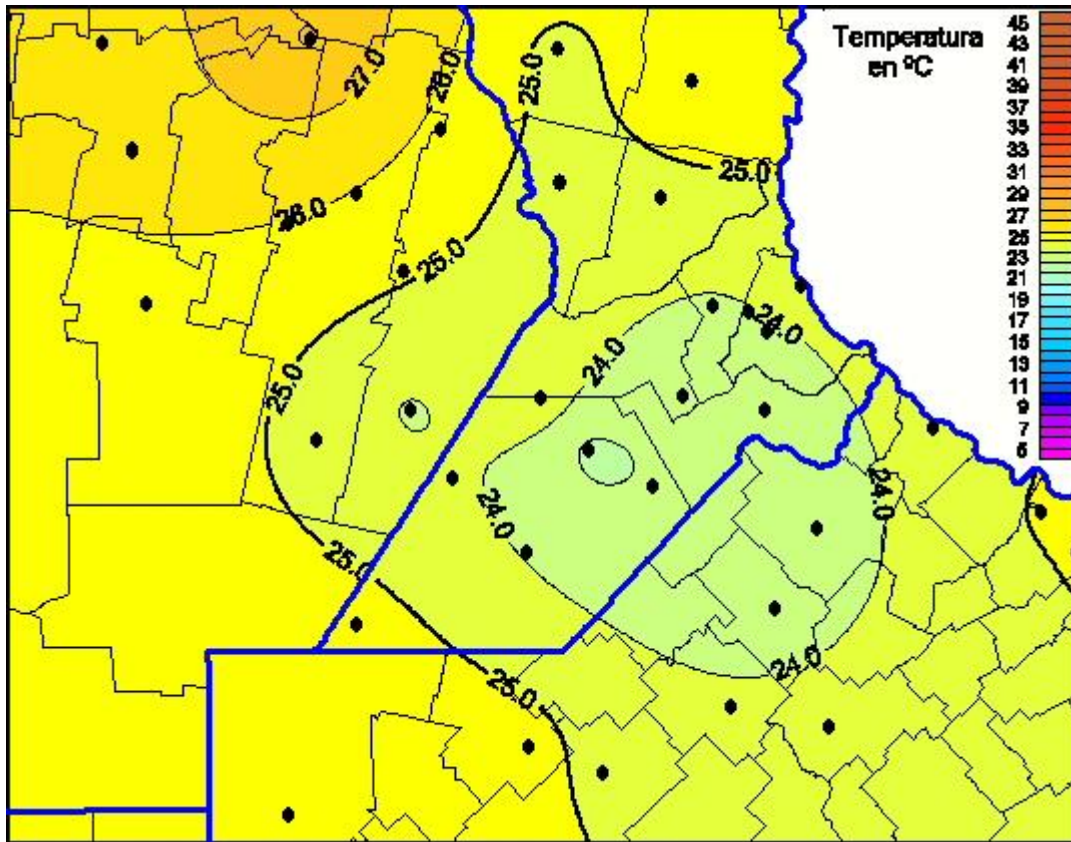

## Temperaturas Máximas

Mapa de temperaturas máximas de las últimas 24 horas.  
(Desde las 8:00AM hasta las 8:00AM). Se actualiza a las 10:00hs.