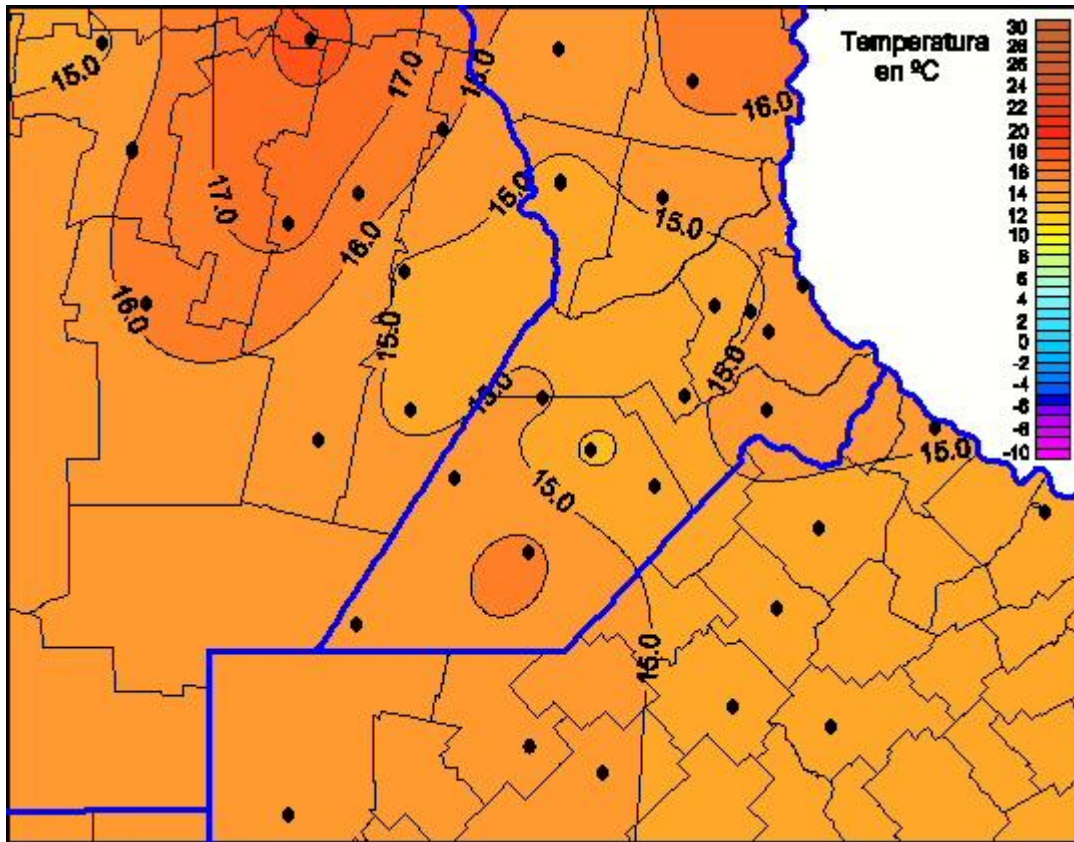

Temperaturas Mínimas

Mapa de temperaturas mínimas de las las últimas 24 horas.
(Desde las 8:00AM hasta las 8:00AM). Se actualiza a las 10:00hs.