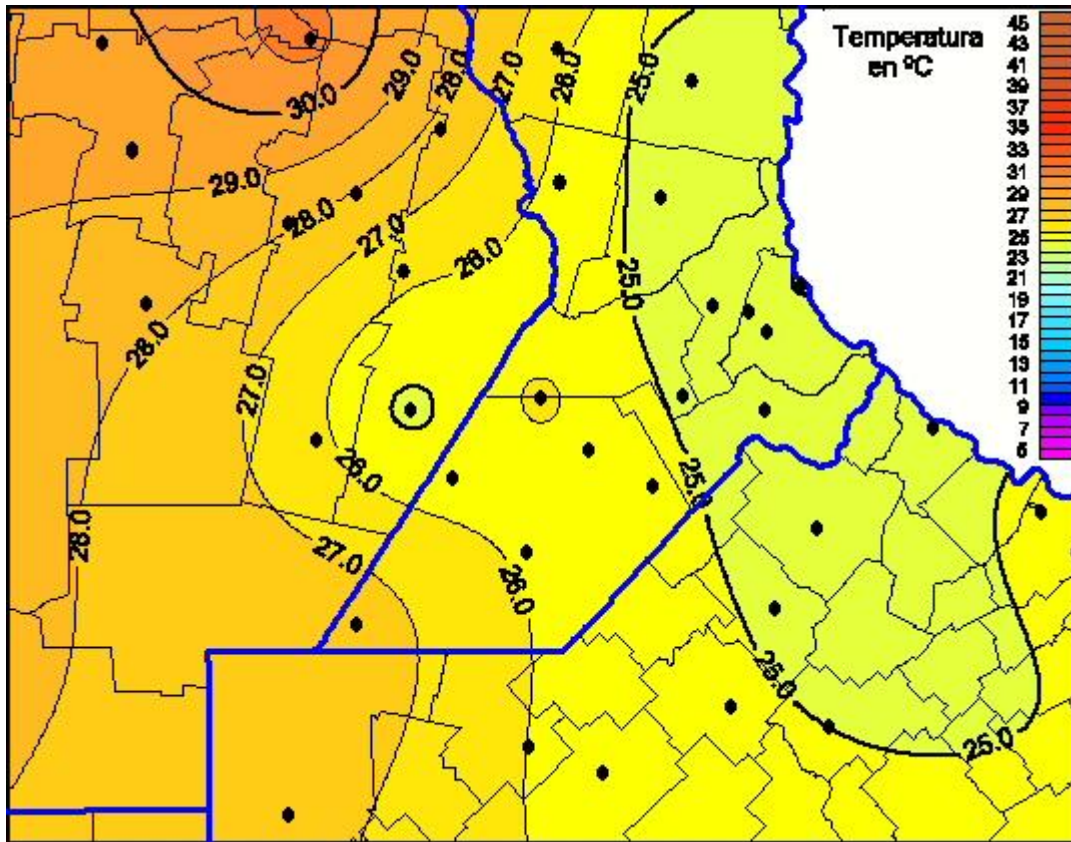

# Temperaturas Máximas

Mapa de temperaturas máximas de las últimas 24 horas.  
(Desde las 8:00AM hasta las 8:00AM). Se actualiza a las 10:00hs.