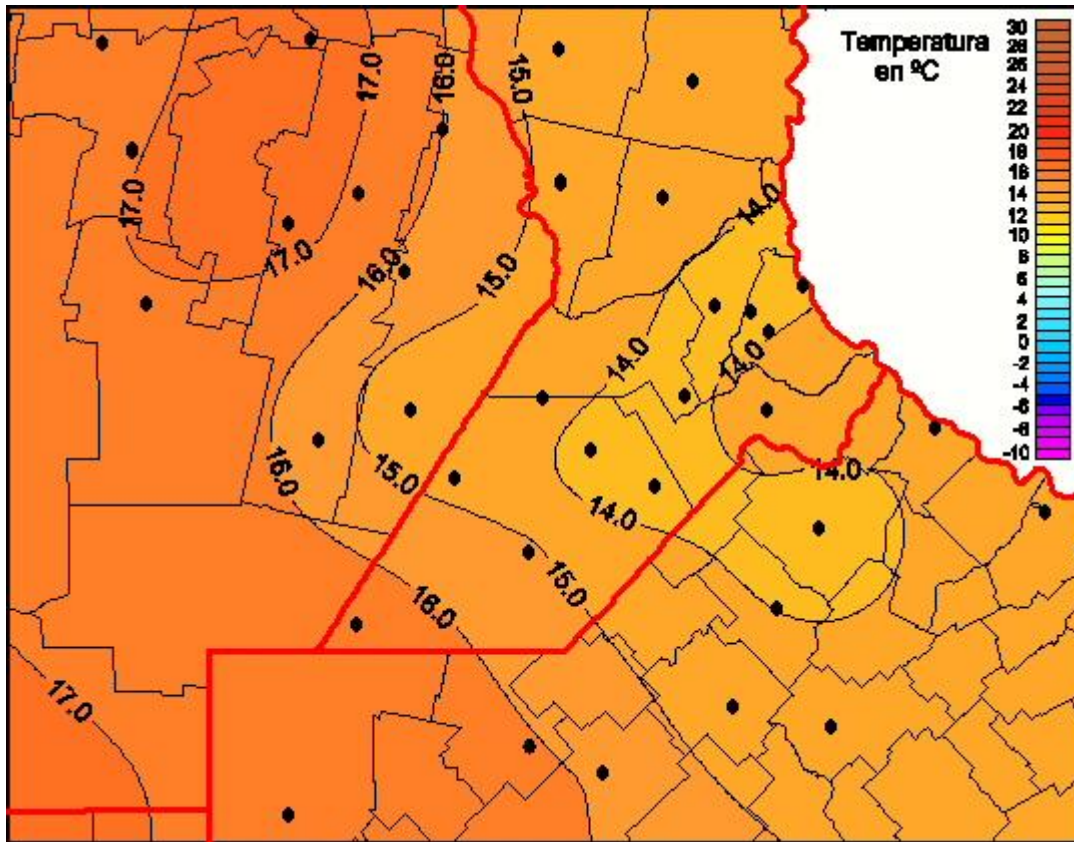

## Temperaturas Mínimas

Mapa de temperaturas mínimas de las las últimas 24 horas.  
(Desde las 8:00AM hasta las 8:00AM). Se actualiza a las 10:00hs.