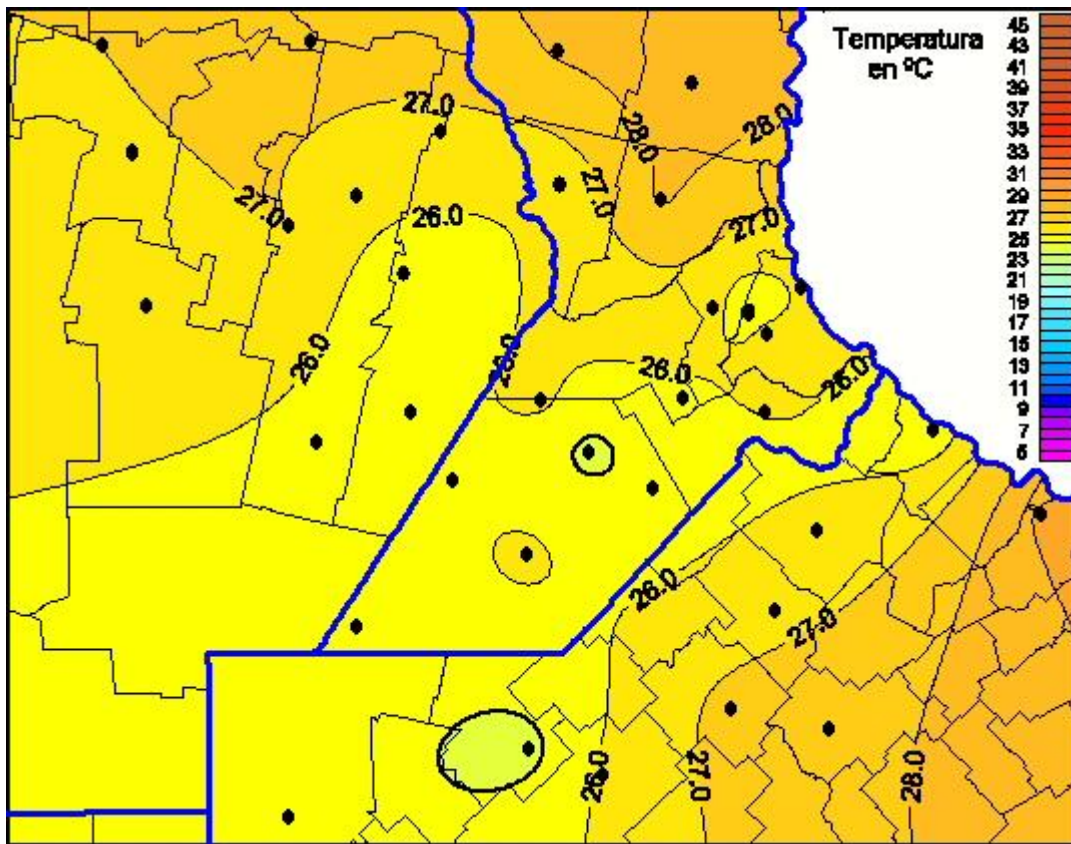

# Temperaturas Máximas

Mapa de temperaturas máximas de las las últimas 24 horas.  
(Desde las 8:00AM hasta las 8:00AM). Se actualiza a las 10:00hs.