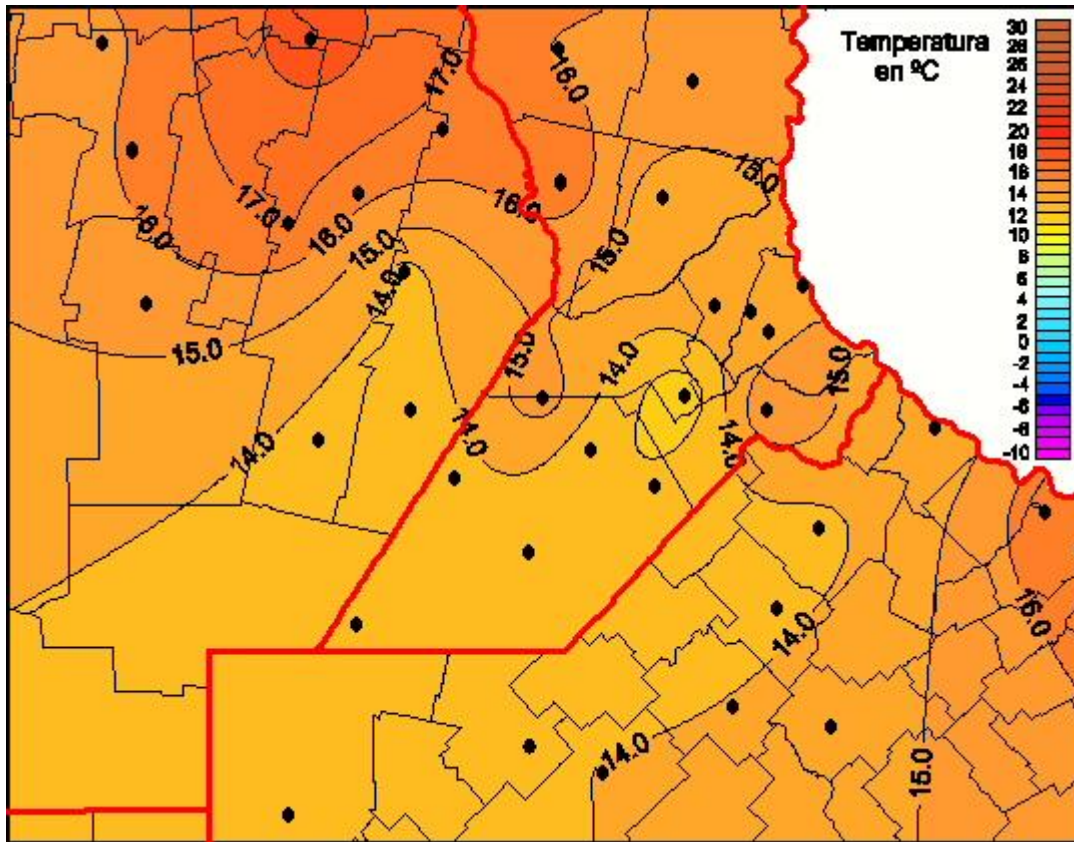

Temperaturas Mínimas

Mapa de temperaturas mínimas de las las últimas 24 horas.
(Desde las 8:00AM hasta las 8:00AM). Se actualiza a las 10:00hs.