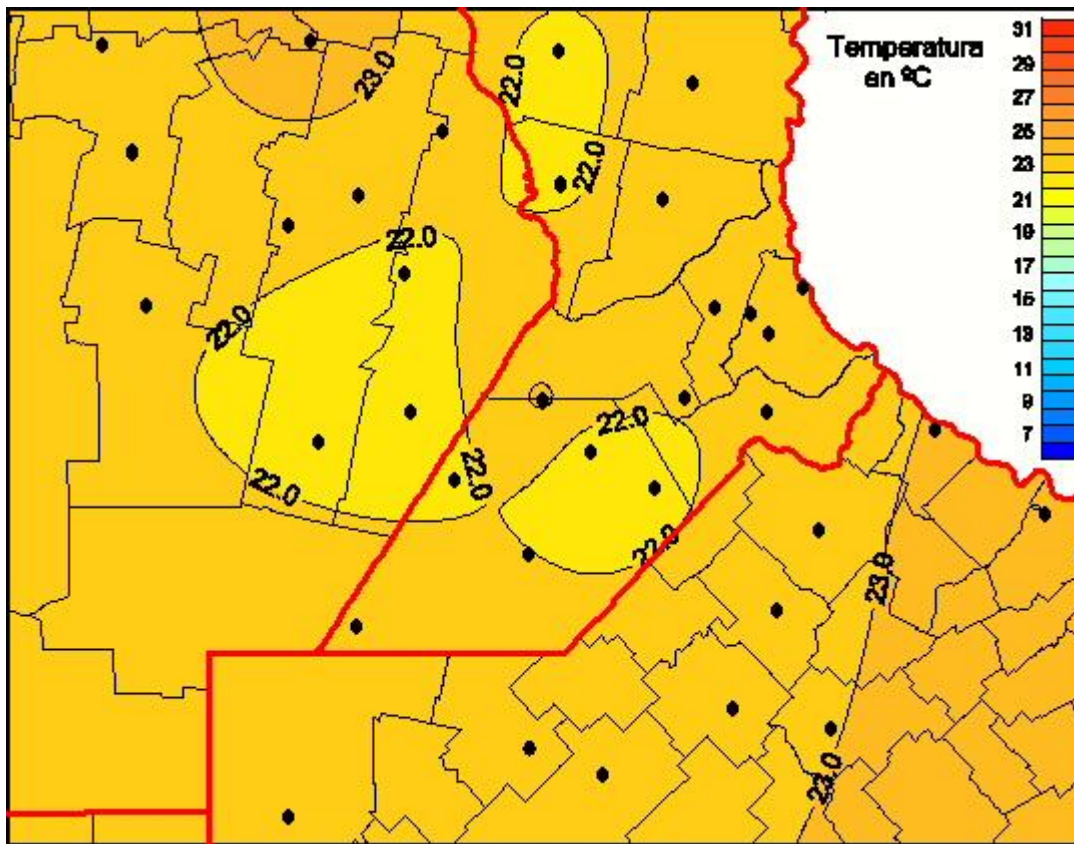

# Temperaturas Medias

Mapa de temperaturas medias de las las últimas 72 horas.  
(Desde las 8:00AM hasta las 8:00AM). Se actualiza a las 10:00hs.