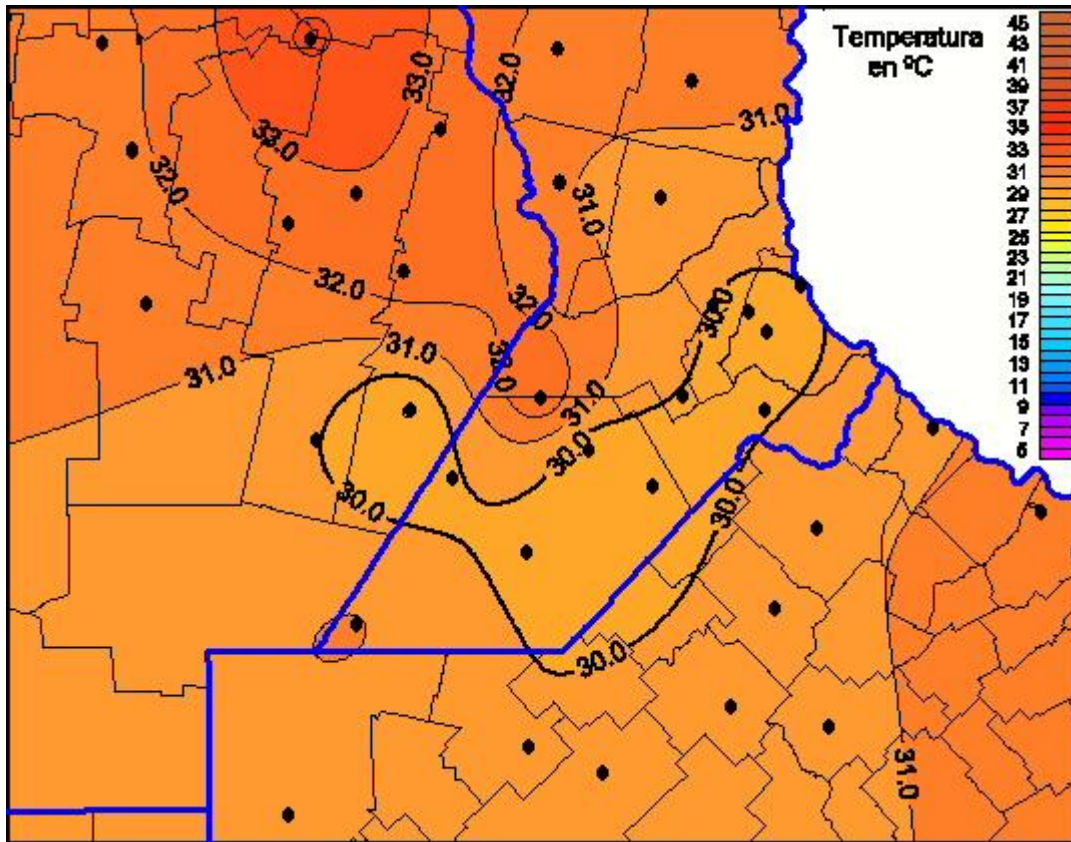

Temperaturas Máximas

Mapa de temperaturas máximas de las últimas 72 horas.
(Desde las 8:00AM hasta las 8:00AM). Se actualiza a las 10:00hs.