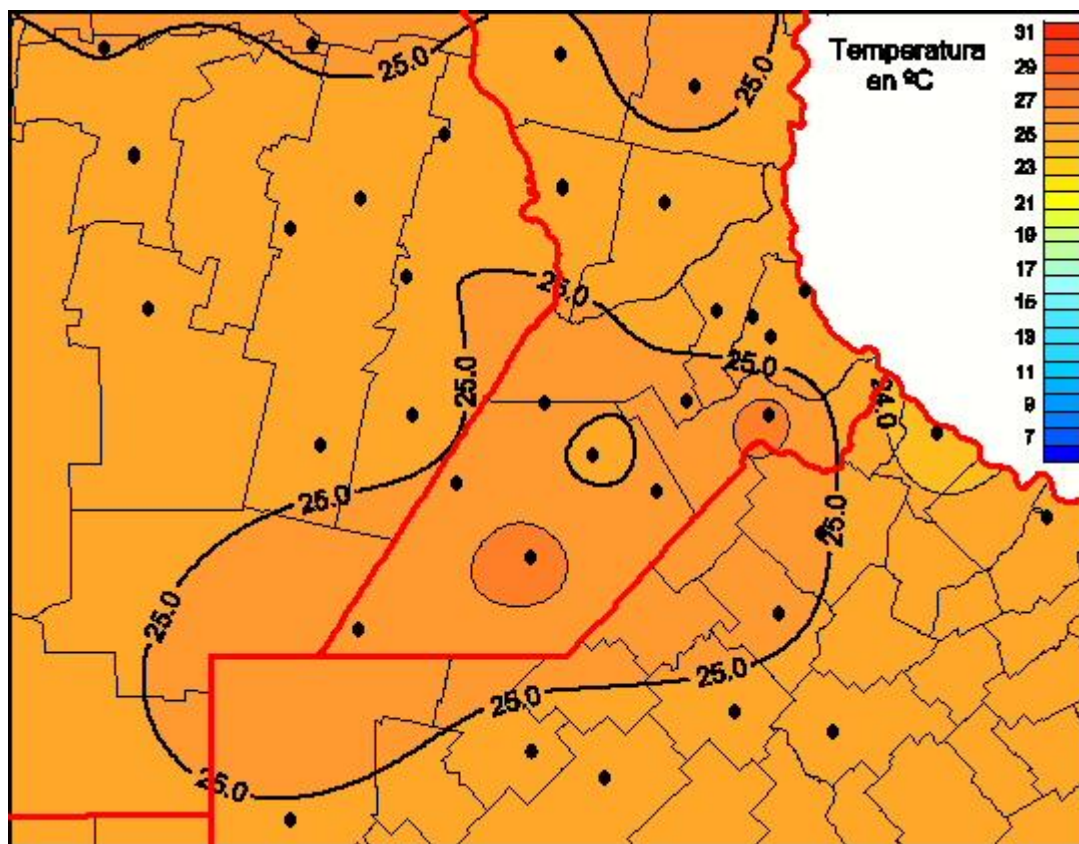

Temperaturas Medias

Mapa de temperaturas medias de las las últimas 24 horas.
(Desde las 8:00AM hasta las 8:00AM). Se actualiza a las 10:00hs.