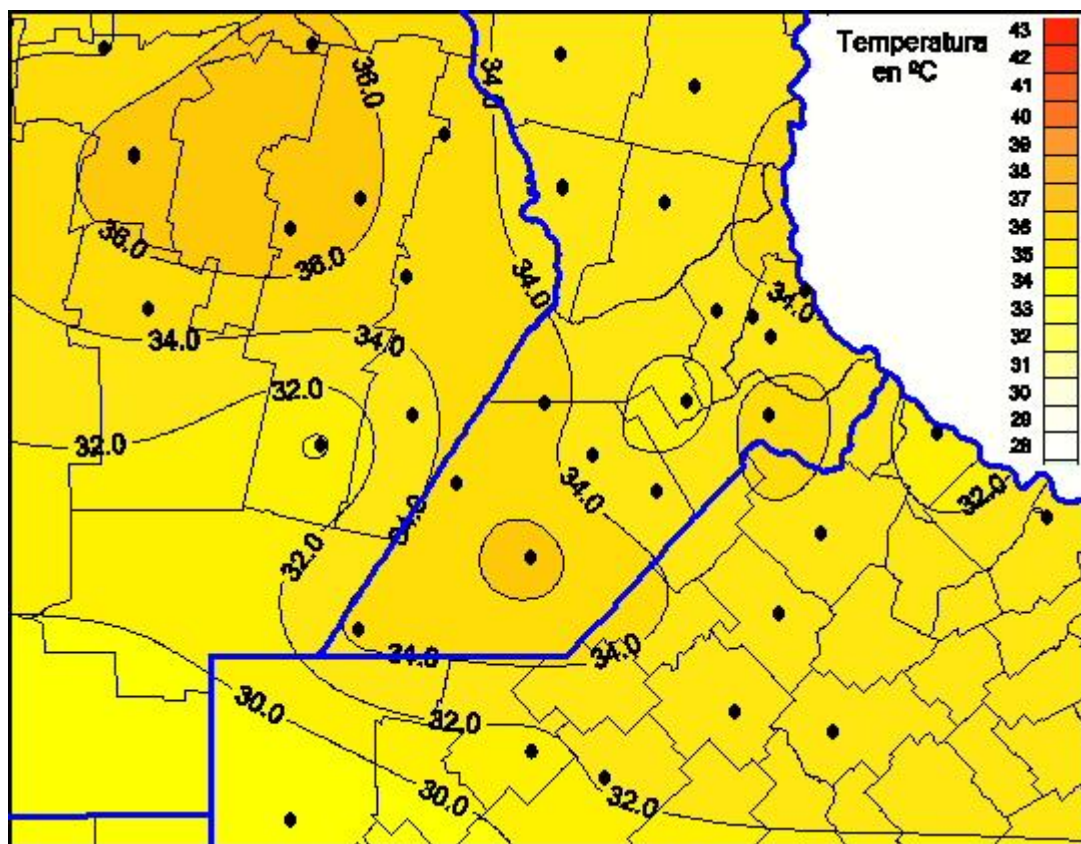

Temperaturas Máximas

Mapa de temperaturas máximas de las últimas 24 horas.
(Desde las 8:00AM hasta las 8:00AM). Se actualiza a las 10:00hs.