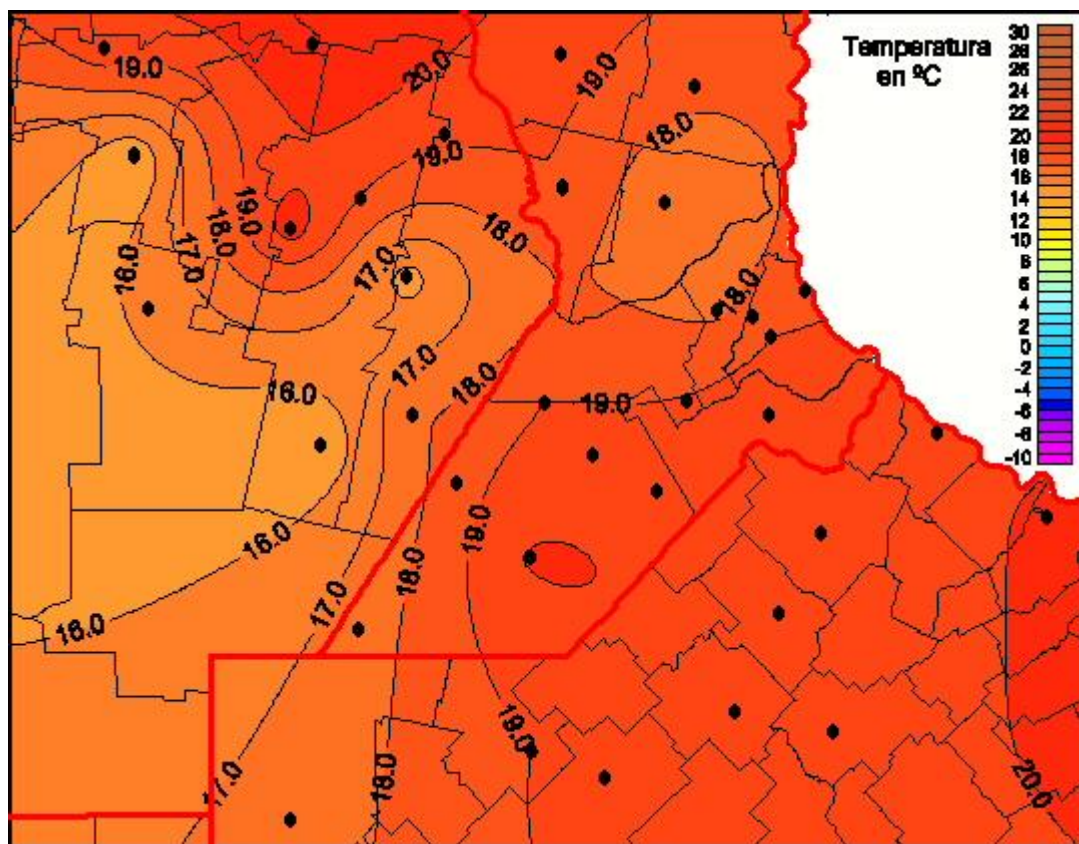

Temperaturas Mínimas

Mapa de temperaturas mínimas de las las últimas 24 horas.
(Desde las 8:00AM hasta las 8:00AM). Se actualiza a las 10:00hs.