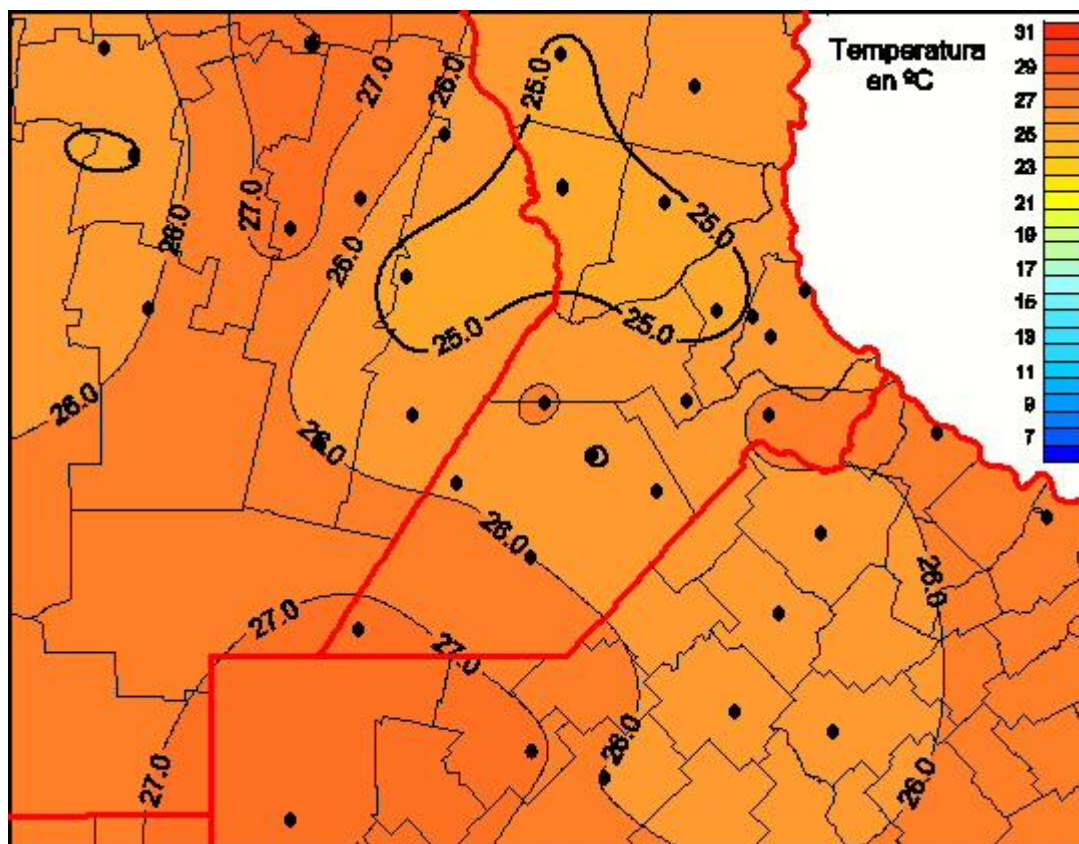

Temperaturas Medias

Mapa de temperaturas medias de las últimas 24 horas.
(Desde las 8:00AM hasta las 8:00AM). Se actualiza a las 10:00hs.